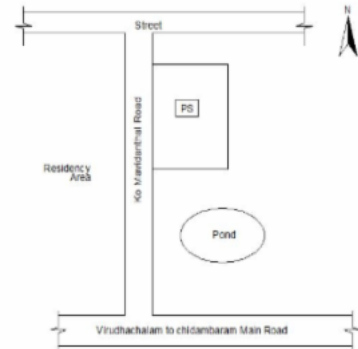

Google Map View

Polling Station Building Front View

Polling Station Front View

Cad View

Key MAP View

1 பெயர் : அனந்தராஜ் தந்தையின் பெயர்: செந்தில் வீட்டு எண் : 1 வயது : 22 பாலினம் : ஆண் Photo is available	2 பெயர் : திரிஷா மு தந்தையின் பெயர்: முருகன் வீட்டு எண் : 1/198 வயது : 20 பாலினம் : பெண் Photo is available	3 பெயர் : சுதர்சன் ராஜ் தந்தையின் பெயர்: குணசேகரன் வீட்டு எண் : 1/202 வயது : 20 பாலினம் : ஆண் Photo is available
4 பெயர் : தமிழ்செல்வி கணவர் பெயர்: அரி கிருஷ்ணன் வீட்டு எண் : 1-203 வயது : 34 பாலினம் : பெண் Photo is available	5 பெயர் : அரி கிருஷ்ணன் தந்தையின் பெயர்: இளங்கோவன் வீட்டு எண் : 1-203 வயது : 33 பாலினம் : ஆண் Photo is available	6 பெயர் : இந்துமதி - கணவர் பெயர்: பாபு - வீட்டு எண் : 1/203 வயது : 31 பாலினம் : பெண் Photo is available
7 பெயர் : கலைவாணி தந்தையின் பெயர்: கல்யாணசுந்தரம் வீட்டு எண் : 1-206 வயது : 22 பாலினம் : பெண் Photo is available	8 பெயர் : ஆகாஷ் தந்தையின் பெயர்: குணசேகர் வீட்டு எண் : 1-208 வயது : 22 பாலினம் : ஆண் Photo is available	9 பெயர் : பிரியதர்ஷினி ஆ கணவர் பெயர்: ஆகாஷ் வீட்டு எண் : 1/208 வயது : 21 பாலினம் : பெண் Photo is available
10 பெயர் : தனசுந்தரி - கணவர் பெயர்: மணிகண்டன் - வீட்டு எண் : 1-209 வயது : 36 பாலினம் : பெண் Photo is available	11 பெயர் : அரவிந்த் தந்தையின் பெயர்: முருகன் வீட்டு எண் : 1-209 வயது : 24 பாலினம் : ஆண் Photo is available	12 பெயர் : சசிகுமார் தந்தையின் பெயர்: முருகன் வீட்டு எண் : 1-209 வயது : 23 பாலினம் : ஆண் Photo is available
13 பெயர் : சிவகங்கை . க தந்தையின் பெயர்: கருணாகரன் வீட்டு எண் : 1/211 வயது : 20 பாலினம் : பெண் Photo is available	14 பெயர் : பிரேம் குமார் தந்தையின் பெயர்: இளவரசன் வீட்டு எண் : 1.290 வயது : 22 பாலினம் : ஆண் Photo is available	# 15 பெயர் : மணிகண்டன் - தந்தையின் பெயர்: ராஜமாணிக்கம் - வீட்டு எண் : 1E வயது : 34 பாலினம் : ஆண் Photo is available
16 பெயர் : சாந்தி - கணவர் பெயர்: கோபாலகிருஷ்ணன் - வீட்டு எண் : 1E வயது : 30 பாலினம் : பெண் Photo is available	17 பெயர் : செந்தாமரைச்செல்வி - கணவர் பெயர்: முருகேசன் - வீட்டு எண் : 2 வயது : 47 பாலினம் : பெண் Photo is available	18 பெயர் : கவிதா - கணவர் பெயர்: பாலு - வீட்டு எண் : 2-219 வயது : 47 பாலினம் : பெண் Photo is available
19 பெயர் : பாலு - தந்தையின் பெயர்: ராமன் - வீட்டு எண் : 2-219-A வயது : 67 பாலினம் : ஆண் Photo is available	20 பெயர் : பிரீணா - கணவர் பெயர்: ஜெயவீரன் - வீட்டு எண் : 2-229 வயது : 37 பாலினம் : பெண் Photo is available	21 பெயர் : சிவகாமசுந்தரி தந்தையின் பெயர்: தெய்வகுமார் வீட்டு எண் : 2-252 வயது : 32 பாலினம் : பெண் Photo is available
22 பெயர் : ராஜ்குமார் தந்தையின் பெயர்: ரவி வீட்டு எண் : 2/254 வயது : 26 பாலினம் : ஆண் Photo is available	23 பெயர் : பாலு - தந்தையின் பெயர்: பரமசிவம் - வீட்டு எண் : 2-257 வயது : 33 பாலினம் : ஆண் Photo is available	24 பெயர் : சங்கீதா - கணவர் பெயர்: செந்தில் - வீட்டு எண் : 2-260 வயது : 39 பாலினம் : பெண் Photo is available
25 பெயர் : ஆனந்த் தந்தையின் பெயர்: முருகன் வீட்டு எண் : 2/260 வயது : 27 பாலினம் : ஆண் Photo is available	26 பெயர் : தேவி ம கணவர் பெயர்: மணிவண்ணன் வீட்டு எண் : 2/267 வயது : 22 பாலினம் : பெண் Photo is available	27 பெயர் : ஞானபிரகாஷ் ஞா தந்தையின் பெயர்: ஞானபிரகாஷ் வீட்டு எண் : 2 /267 வயது : 19 பாலினம் : ஆண் Photo is available
28 பெயர் : நவீன் குமார் தந்தையின் பெயர்: இளவரசன் வீட்டு எண் : 2-284 வயது : 23 பாலினம் : ஆண் Photo is available	29 பெயர் : கபில்தேவ் தந்தையின் பெயர்: கரும்பன் வீட்டு எண் : 2-289 வயது : 24 பாலினம் : ஆண் Photo is available	30 பெயர் : வீரப்பன் - தந்தையின் பெயர்: குப்புசாமி - வீட்டு எண் : 2-293 வயது : 30 பாலினம் : ஆண் Photo is available