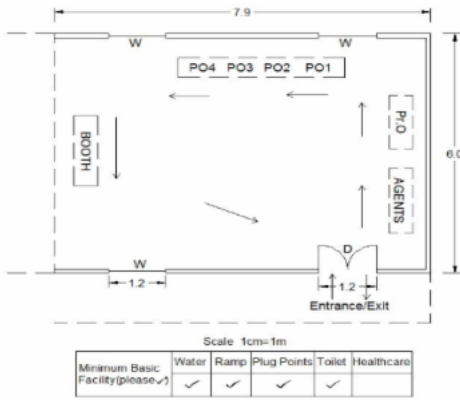

Google Map View

Polling Station Building Front View

Polling Station Front View

Cad View

Key MAP View

1 பெயர் : அனந்தராஜ் தந்தையின் பெயர்: செந்தில் வீட்டு எண் : 1 வயது : 22 பாலினம் : ஆண் Photo is available	2 பெயர் : திரிஷா மு தந்தையின் பெயர்: முருகன் வீட்டு எண் : 1/198 வயது : 20 பாலினம் : பெண் Photo is available	3 பெயர் : சுதர்சன் ராஜ் தந்தையின் பெயர்: குணசேகரன் வீட்டு எண் : 1/202 வயது : 20 பாலினம் : ஆண் Photo is available
4 பெயர் : தமிழ்செல்வி கணவர் பெயர்: அரி கிருஷ்ணன் வீட்டு எண் : 1-203 வயது : 34 பாலினம் : பெண் Photo is available	5 பெயர் : அரி கிருஷ்ணன் தந்தையின் பெயர்: இளங்கோவன் வீட்டு எண் : 1-203 வயது : 33 பாலினம் : ஆண் Photo is available	6 பெயர் : இந்துமதி - கணவர் பெயர்: பாபு - வீட்டு எண் : 1/203 வயது : 31 பாலினம் : பெண் Photo is available
7 பெயர் : கலைவாணி தந்தையின் பெயர்: கல்யாணசுந்தரம் வீட்டு எண் : 1-206 வயது : 22 பாலினம் : பெண் Photo is available	8 பெயர் : ஆகாஷ் தந்தையின் பெயர்: குணசேகர் வீட்டு எண் : 1-208 வயது : 22 பாலினம் : ஆண் Photo is available	9 பெயர் : பிரியதர்ஷினி ஆ கணவர் பெயர்: ஆகாஷ் வீட்டு எண் : 1/208 வயது : 21 பாலினம் : பெண் Photo is available
10 பெயர் : தனசுந்தரி - கணவர் பெயர்: மணிகண்டன் - வீட்டு எண் : 1-209 வயது : 36 பாலினம் : பெண் Photo is available	11 பெயர் : அரவிந்த் தந்தையின் பெயர்: முருகன் வீட்டு எண் : 1-209 வயது : 24 பாலினம் : ஆண் Photo is available	12 பெயர் : சசிகுமார் தந்தையின் பெயர்: முருகன் வீட்டு எண் : 1-209 வயது : 23 பாலினம் : ஆண் Photo is available
13 பெயர் : சிவகங்கை . க தந்தையின் பெயர்: கருணாகரன் வீட்டு எண் : 1/211 வயது : 20 பாலினம் : பெண் Photo is available	14 பெயர் : பிரேம் குமார் தந்தையின் பெயர்: இளவரசன் வீட்டு எண் : 1.290 வயது : 22 பாலினம் : ஆண் Photo is available	# 15 பெயர் : மணிகண்டன் - தந்தையின் பெயர்: ராஜமாணிக்கம் - வீட்டு எண் : 1E வயது : 34 பாலினம் : ஆண் Photo is available
16 பெயர் : சாந்தி - கணவர் பெயர்: கோபாலகிருஷ்ணன் - வீட்டு எண் : 1E வயது : 30 பாலினம் : பெண் Photo is available	17 பெயர் : செந்தாமரைச்செல்வி - கணவர் பெயர்: முருகேசன் - வீட்டு எண் : 2 வயது : 47 பாலினம் : பெண் Photo is available	18 பெயர் : கவிதா - கணவர் பெயர்: பாலு - வீட்டு எண் : 2-219 வயது : 47 பாலினம் : பெண் Photo is available
19 பெயர் : பாலு - தந்தையின் பெயர்: ராமன் - வீட்டு எண் : 2-219-A வயது : 67 பாலினம் : ஆண் Photo is available	20 பெயர் : பிரீணா - கணவர் பெயர்: ஜெயவீரன் - வீட்டு எண் : 2-229 வயது : 37 பாலினம் : பெண் Photo is available	21 பெயர் : சிவகாமசுந்தரி தந்தையின் பெயர்: தெய்வகுமார் வீட்டு எண் : 2-252 வயது : 32 பாலினம் : பெண் Photo is available
22 பெயர் : ராஜ்குமார் தந்தையின் பெயர்: ரவி வீட்டு எண் : 2/254 வயது : 26 பாலினம் : ஆண் Photo is available	23 பெயர் : பாலு - தந்தையின் பெயர்: பரமசிவம் - வீட்டு எண் : 2-257 வயது : 33 பாலினம் : ஆண் Photo is available	24 பெயர் : சங்கீதா - கணவர் பெயர்: செந்தில் - வீட்டு எண் : 2-260 வயது : 39 பாலினம் : பெண் Photo is available
25 பெயர் : ஆனந்த் தந்தையின் பெயர்: முருகன் வீட்டு எண் : 2/260 வயது : 27 பாலினம் : ஆண் Photo is available	26 பெயர் : தேவி ம கணவர் பெயர்: மணிவண்ணன் வீட்டு எண் : 2/267 வயது : 22 பாலினம் : பெண் Photo is available	27 பெயர் : ஞானபிரகாஷ் ஞா தந்தையின் பெயர்: ஞானபிரகாஷ் வீட்டு எண் : 2 /267 வயது : 19 பாலினம் : ஆண் Photo is available
28 பெயர் : நவீன் குமார் தந்தையின் பெயர்: இளவரசன் வீட்டு எண் : 2-284 வயது : 23 பாலினம் : ஆண் Photo is available	29 பெயர் : கபில்தேவ் தந்தையின் பெயர்: கரும்பன் வீட்டு எண் : 2-289 வயது : 24 பாலினம் : ஆண் Photo is available	30 பெயர் : வீரப்பன் - தந்தையின் பெயர்: குப்புசாமி - வீட்டு எண் : 2-293 வயது : 30 பாலினம் : ஆண் Photo is available