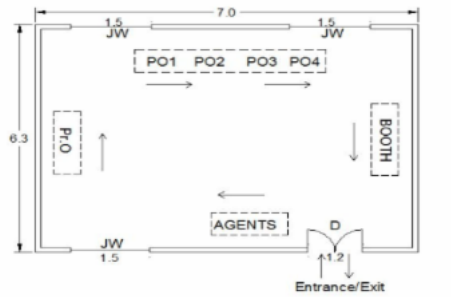

**Polling Station Building Front View**

**Polling Station Front View**

**Cad View**

Scale: 1cm=1m

Minimum Basic Facility (please)	Water	Ramp	Plug Points	Toilet	Healthcare
✓	✓	✓	✓	✓	

**Key MAP View**

சட்டமன்றத் தொகுதியின் எண் மற்றும் பெயர் : 157-புவனகிரி  
பிரிவு எண் மற்றும் பெயர் 1-வடக்குவெள்ளூர் (வ.கி) மற்றும் (ஊ), தெற்கு வெள்ளூர் 2 வது தெரு