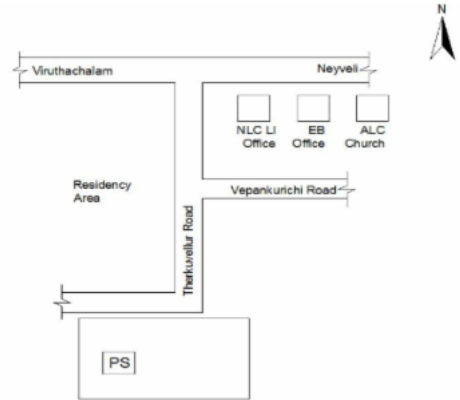

**Polling Station Building Front View**

**Polling Station Front View**

**Cad View**

Scale: 1cm=1m

Minimum Basic Facility (please)	Water	Ramp	Plug Points	Toilet	Healthcare
✓	✓	✓	✓	✓	

**Key MAP View**

சட்டமன்றத் தொகுதியின் எண் மற்றும் பெயர் : 157-புவனகிரி  
பிரிவு எண் மற்றும் பெயர் 1-வடக்குவெள்ளூர் (வ.கி) மற்றும் (ஊ), தெற்கு வெள்ளூர் 2 வது தெரு