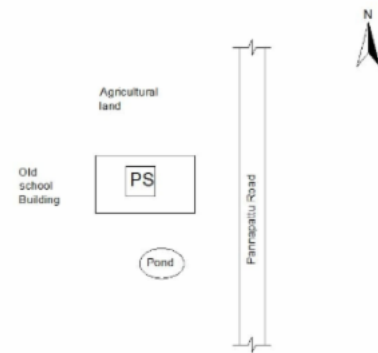

Polling Station Front View

Cad View

Scale: 1cm=1m

Minimum Basic Facility(please, ✓)	Water	Ramp	Plug Points	Toilet	Healthcare
✓	✓	✓	✓	✓	

Key MAP View

சட்டமன்றத் தொகுதியின் எண் மற்றும் பெயர் : 157-புவனகிரி
பிரிவு எண் மற்றும் பெயர் 1-கே. ஆரூர் (வ.கி) மற்றும் ஊ, வார்டு 3 குளக்கரைத் தெரு