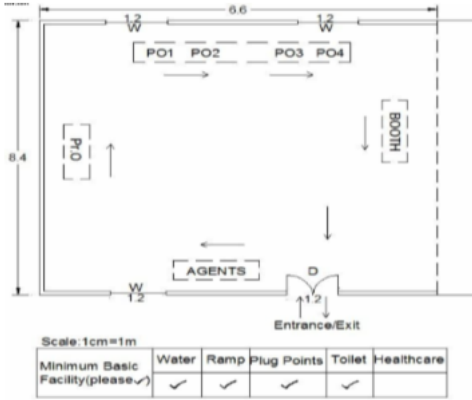

Google Map View

Polling Station Building Front View

Polling Station Front View

Cad View

Key MAP View

1 பெயர் : ரமேஷ் - தந்தையின் பெயர்: சம்மந்தம் - வீட்டு எண் : 1 வயது : 47 பாலினம் : ஆண்	HNK1603950 Photo is available	2 பெயர் : செந்தாமரை - கணவர் பெயர்: ரமேஷ் - வீட்டு எண் : 1 வயது : 42 பாலினம் : பெண்	HNK1603943 Photo is available	3 பெயர் : பாணுப்பிரியா - கணவர் பெயர்: விமல்குமார் - வீட்டு எண் : 1 வயது : 33 பாலினம் : பெண்	SYK0525717 Photo is available
4 பெயர் : சம்மந்தம் - தந்தையின் பெயர்: பூராசாமி - வீட்டு எண் : 2 வயது : 76 பாலினம் : ஆண்	SYK1766401 Photo is available	5 பெயர் : ஜெயந்தி - கணவர் பெயர்: சம்மந்தம் - வீட்டு எண் : 2 வயது : 66 பாலினம் : பெண்	SYK1766419 Photo is available	6 பெயர் : விமல்குமார் - தந்தையின் பெயர்: சம்மந்தம் - வீட்டு எண் : 2 வயது : 39 பாலினம் : ஆண்	SYK0072256 Photo is available
7 பெயர் : ர ஜெயப்பிரியா தந்தையின் பெயர்: ரமேஷ் வீட்டு எண் : 2 வயது : 19 பாலினம் : பெண்	SYK2234235 Photo is available	8 பெயர் : லலிதா - தந்தையின் பெயர்: மாதவன் - வீட்டு எண் : 3 வயது : 36 பாலினம் : பெண்	SYK0278655 Photo is available	9 பெயர் : கருணாநிதி - தந்தையின் பெயர்: கலியன் - வீட்டு எண் : 3-4 வயது : 38 பாலினம் : ஆண்	HNK2354389 Photo is available
10 பெயர் : கண்ணன் - தந்தையின் பெயர்: தவிடன் - வீட்டு எண் : 4 வயது : 66 பாலினம் : ஆண்	SYK1766427 Photo is available	11 பெயர் : தேவகி - கணவர் பெயர்: கண்ணன் - வீட்டு எண் : 4 வயது : 61 பாலினம் : பெண்	SYK1766435 Photo is available	12 பெயர் : சரஸ்வதி கணவர் பெயர்: கமல் - வீட்டு எண் : 4 வயது : 36 பாலினம் : பெண்	SYK0278648 Photo is available
13 பெயர் : கமல் - தந்தையின் பெயர்: கண்ணன் - வீட்டு எண் : 4-6 வயது : 39 பாலினம் : ஆண்	HNK2354397 Photo is available	14 பெயர் : வேணுகோபால் - தந்தையின் பெயர்: தவிடன் - வீட்டு எண் : 4A வயது : 76 பாலினம் : ஆண்	SYK1766443 Photo is available	15 பெயர் : தங்கபாபு - கணவர் பெயர்: வேணுகோபால் - வீட்டு எண் : 4A வயது : 71 பாலினம் : பெண்	SYK1766450 Photo is available
16 பெயர் : கோமதி - கணவர் பெயர்: குணசேகர் - வீட்டு எண் : 4A வயது : 48 பாலினம் : பெண்	HNK1056670 Photo is available	17 பெயர் : ஞானசேகர் - தந்தையின் பெயர்: வேணுகோபால் - வீட்டு எண் : 4A வயது : 48 பாலினம் : ஆண்	HNK1056282 Photo is available	18 பெயர் : சரோசா - கணவர் பெயர்: புதுராசா - வீட்டு எண் : 5 வயது : 71 பாலினம் : பெண்	SYK1766468 Photo is available
19 பெயர் : சுப்பிரமணியன் - தந்தையின் பெயர்: கதிர்வேல் - வீட்டு எண் : 6 வயது : 76 பாலினம் : ஆண்	HNK1056449 Photo is available	20 பெயர் : செண்பகவள்ளி - கணவர் பெயர்: சுப்பிரமணியன் - வீட்டு எண் : 6 வயது : 71 பாலினம் : பெண்	SYK1766476 Photo is available	21 பெயர் : ஜெயசுந்தர் - தந்தையின் பெயர்: சுப்பிரமணி - வீட்டு எண் : 6 வயது : 51 பாலினம் : ஆண்	HNK2007433 Photo is available
22 பெயர் : கனகம்மாள் - கணவர் பெயர்: கலியன் - வீட்டு எண் : 8 வயது : 71 பாலினம் : பெண்	SYK1766484 Photo is available	23 பெயர் : மஞ்சளா - கணவர் பெயர்: ஞானசேகரன் - வீட்டு எண் : 8 வயது : 45 பாலினம் : பெண்	HNK1154632 Photo is available	24 பெயர் : வசந்தா - கணவர் பெயர்: மகாலிங்கம் - வீட்டு எண் : 9 வயது : 66 பாலினம் : பெண்	SYK1766500 Photo is available
25 பெயர் : சசிரேகா கணவர் பெயர்: கலைமணி வீட்டு எண் : 9 வயது : 30 பாலினம் : பெண்	SYK2074193 Photo is available	26 பெயர் : சண்முகம் - தந்தையின் பெயர்: கேசவன் - வீட்டு எண் : 10 வயது : 57 பாலினம் : ஆண்	HNK1604172 Photo is available	27 பெயர் : சூதா - கணவர் பெயர்: சண்முகம் - வீட்டு எண் : 10 வயது : 50 பாலினம் : பெண்	HNK1604313 Photo is available
28 பெயர் : ஆஸ்திகன் - தந்தையின் பெயர்: சண்முகம் - வீட்டு எண் : 10 வயது : 27 பாலினம் : ஆண்	SYK0914739 Photo is available	29 பெயர் : மணி - கணவர் பெயர்: சாமிநாதன் - வீட்டு எண் : 11 வயது : 71 பாலினம் : பெண்	SYK1766518 Photo is available	30 பெயர் : பாலம்மாள் - கணவர் பெயர்: ராமகிருஷ்ணன் - வீட்டு எண் : 12 வயது : 85 பாலினம் : பெண்	SYK1766526 Photo is available