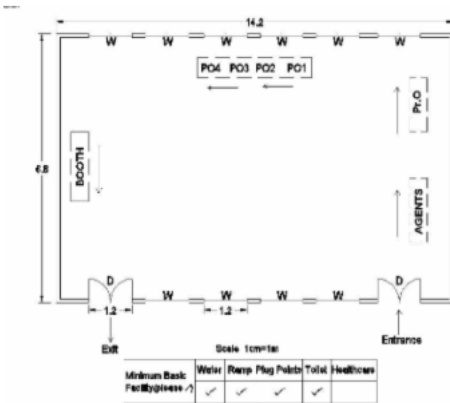

Google Map View

Polling Station Building Front View

Polling Station Front View

Cad View

Key MAP View

1 பெயர் : சவீதா - தாயின் பெயர்: ஜெயந்தி - வீட்டு எண் : 1-33 வயது : 36 பாலினம் : பெண் Photo is available	SYK0114892	2 பெயர் : கமலராஜ் - தந்தையின் பெயர்: பாலுரா - வீட்டு எண் : 1E வயது : 36 பாலினம் : ஆண் Photo is available	SYK0172296	3 பெயர் : முருகவேல் - தந்தையின் பெயர்: கோதண்டபாணி - வீட்டு எண் : 1E வயது : 35 பாலினம் : ஆண் Photo is available	SYK0352294
4 பெயர் : பிரதாப் - தந்தையின் பெயர்: சிவாஜி - வீட்டு எண் : 3 வயது : 32 பாலினம் : ஆண் Photo is available	SYK0633669	5 பெயர் : பிரேம்குமார் - தந்தையின் பெயர்: சிவாஜி - வீட்டு எண் : 3 வயது : 28 பாலினம் : ஆண் Photo is available	SYK0854836	6 பெயர் : சகிலா கணவர் பெயர்: சம்பத்குமார் வீட்டு எண் : 4 வயது : 31 பாலினம் : பெண் Photo is available	YDW0865535
7 பெயர் : செல்வி கணவர் பெயர்: சூப்பசாமி - வீட்டு எண் : 5 வயது : 57 பாலினம் : பெண் Photo is available	SYK1771658	8 பெயர் : ராசவல்லி - கணவர் பெயர்: தாமோதரன் - வீட்டு எண் : 6 வயது : 67 பாலினம் : பெண் Photo is available	SYK1771666	9 பெயர் : கவிதாசன் - தாயின் பெயர்: சீனியம்மாள் - வீட்டு எண் : 6 வயது : 29 பாலினம் : ஆண் Photo is available	SYK0895946
10 பெயர் : ரேகா இரா கணவர் பெயர்: கலையரசன் வீட்டு எண் : 6 வயது : 27 பாலினம் : பெண் Photo is available	SYK2125268	11 பெயர் : பிரவீன் தந்தையின் பெயர்: செல்வம் வீட்டு எண் : 6 வயது : 22 பாலினம் : ஆண் Photo is available	SYK2009371	12 பெயர் : ராஜா - தந்தையின் பெயர்: பாலு - வீட்டு எண் : 7 வயது : 45 பாலினம் : ஆண் Photo is available	HNK2209732
13 பெயர் : அன்பழகி - கணவர் பெயர்: ராஜா - வீட்டு எண் : 7 வயது : 43 பாலினம் : பெண் Photo is available	HNK2209740	14 பெயர் : மணி மாறன் தந்தையின் பெயர்: குமார் வீட்டு எண் : 7/1 வயது : 29 பாலினம் : ஆண் Photo is available	SYK1883487	15 பெயர் : மணி பாலன் தந்தையின் பெயர்: குமார் வீட்டு எண் : 7/1 வயது : 28 பாலினம் : ஆண் Photo is available	SYK1883610
16 பெயர் : நிரமலா - கணவர் பெயர்: குமார் - வீட்டு எண் : 8 வயது : 53 பாலினம் : பெண் Photo is available	SYK1771682	17 பெயர் : எழிலரசன் தந்தையின் பெயர்: சிங்காரவேலு வீட்டு எண் : 8 வயது : 50 பாலினம் : ஆண் Photo is available	SYK2125243	18 பெயர் : சீனியம்மாள் கணவர் பெயர்: கணேசன் - வீட்டு எண் : 9 வயது : 53 பாலினம் : பெண் Photo is available	SYK1771690
19 பெயர் : எமிலி - கணவர் பெயர்: மணி - வீட்டு எண் : 10 வயது : 74 பாலினம் : பெண் Photo is available	SYK1771708	20 பெயர் : ஏசுதாஸ் - தந்தையின் பெயர்: மணி - வீட்டு எண் : 10 வயது : 57 பாலினம் : ஆண் Photo is available	HNK1054469	21 பெயர் : விஜயா - கணவர் பெயர்: ஏசுதாஸ் - வீட்டு எண் : 10 வயது : 38 பாலினம் : பெண் Photo is available	SYK0072595
22 பெயர் : தட்சணாமூர்த்தி - தந்தையின் பெயர்: ஆதிமூலம் - வீட்டு எண் : 12 வயது : 61 பாலினம் : ஆண் Photo is available	SYK1773415	23 பெயர் : தேன்மொழி - கணவர் பெயர்: தட்சணாமூர்த்தி - வீட்டு எண் : 12 வயது : 56 பாலினம் : பெண் Photo is available	SYK1773423	24 பெயர் : செளமியா - தந்தையின் பெயர்: சேகர் - வீட்டு எண் : 12 வயது : 30 பாலினம் : பெண் Photo is available	SYK0748665
25 பெயர் : கோதண்டபாணி - தந்தையின் பெயர்: ஆதிமூலம் - வீட்டு எண் : 13 வயது : 66 பாலினம் : ஆண் Photo is available	SYK1773431	26 பெயர் : மீனாம்பாள் - கணவர் பெயர்: கோதண்டபாணி - வீட்டு எண் : 13 வயது : 61 பாலினம் : பெண் Photo is available	SYK1773449	27 பெயர் : சம்பத்து - தந்தையின் பெயர்: தங்கவேல் - வீட்டு எண் : 15 வயது : 58 பாலினம் : ஆண் Photo is available	SYK1773456
28 பெயர் : மஞ்சளா - கணவர் பெயர்: சம்பத்து - வீட்டு எண் : 15 வயது : 51 பாலினம் : பெண் Photo is available	SYK1773464	29 பெயர் : அருண் குமார் தந்தையின் பெயர்: சம்பத வீட்டு எண் : 115 வயது : 26 பாலினம் : ஆண் Photo is available	SYK1033091	30 பெயர் : அரங்கசாமி - தந்தையின் பெயர்: அஞ்சாபுலி - வீட்டு எண் : 16 வயது : 69 பாலினம் : ஆண் Photo is available	SYK1773472