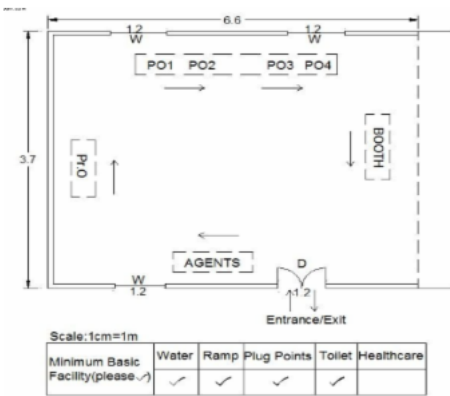

Google Map View

Polling Station Building Front View

Polling Station Front View

Cad View

Key MAP View

1 பெயர் : புவனேஸ்வரி - தந்தையின் பெயர்: பாலசுப்பிரமணியன் - வீட்டு எண் : 2-200 வயது : 29 பாலினம் : பெண்	SYK0726471 Photo is available	2 பெயர் : சிவகுருநாதன் தந்தையின் பெயர்: சிவகுமார் வீட்டு எண் : 2/236 வயது : 25 பாலினம் : ஆண்	SYK1015072 Photo is available	3 பெயர் : ஸ்ரீவித்யா தந்தையின் பெயர்: சிவகுருநாதன் வீட்டு எண் : 3-12 வயது : 26 பாலினம் : பெண்	SYK0954891 Photo is available
4 பெயர் : விக்னேஷ் - தந்தையின் பெயர்: முருகானந்தம் - வீட்டு எண் : 3-184 வயது : 29 பாலினம் : ஆண்	SYK0726547 Photo is available	5 பெயர் : ரஞ்சித்குமார் - தந்தையின் பெயர்: ராஜேந்திரன் - வீட்டு எண் : 3-247 வயது : 27 பாலினம் : ஆண்	SYK0914812 Photo is available	6 பெயர் : வீரபாண்டியன் - தந்தையின் பெயர்: வேல்முருகன் - வீட்டு எண் : 3-270 வயது : 28 பாலினம் : ஆண்	SYK0748368 Photo is available
7 பெயர் : பழநிவாசன் - தந்தையின் பெயர்: நடேசன் - வீட்டு எண் : 3-283 வயது : 39 பாலினம் : ஆண்	SYK0072470 Photo is available	8 பெயர் : அம்பிகா - கணவர் பெயர்: இளையராஜா - வீட்டு எண் : 3-285 வயது : 41 பாலினம் : பெண்	SYK0354761 Photo is available	9 பெயர் : இளையராஜா - தந்தையின் பெயர்: ஜெயராமன் - வீட்டு எண் : 3-285 வயது : 38 பாலினம் : ஆண்	SYK0072488 Photo is available
10 பெயர் : கனகராஜ் தந்தையின் பெயர்: ரவி வீட்டு எண் : 3/304 வயது : 25 பாலினம் : ஆண்	SYK1016245 Photo is available	11 பெயர் : கலைச்செல்வி கணவர் பெயர்: மணிகண்டன் வீட்டு எண் : 51 வயது : 41 பாலினம் : பெண்	SYK1014315 Photo is available	12 பெயர் : வித்யா - கணவர் பெயர்: ராஜசேகரன் - வீட்டு எண் : 69 வயது : 48 பாலினம் : பெண்	HNK1162684 Photo is available
13 பெயர் : அகஸ்தியா - தந்தையின் பெயர்: புகழேந்தி - வீட்டு எண் : 74 வயது : 28 பாலினம் : பெண்	SYK0748400 Photo is available	14 பெயர் : சஞ்சய் தந்தையின் பெயர்: குணசேகரன் வீட்டு எண் : 97 வயது : 24 பாலினம் : ஆண்	SYK2009405 Photo is available	15 பெயர் : ராஜவேலு - தந்தையின் பெயர்: ராமலிங்கம் - வீட்டு எண் : 137 வயது : 48 பாலினம் : ஆண்	SYK1777721 Photo is available
16 பெயர் : பிரசாத் - தந்தையின் பெயர்: நாகப்பன் - வீட்டு எண் : 163 வயது : 30 பாலினம் : ஆண்	SYK0726570 Photo is available	17 பெயர் : ரெங்கநாதன் - தந்தையின் பெயர்: சுப்புராயன் - வீட்டு எண் : 169 வயது : 86 பாலினம் : ஆண்	SYK1777739 Photo is available	18 பெயர் : சிவகாமி - கணவர் பெயர்: ரெங்கநாதன் - வீட்டு எண் : 169 வயது : 81 பாலினம் : பெண்	SYK1777747 Photo is available
19 பெயர் : மாரியப்பன் - தந்தையின் பெயர்: ரெங்கநாதன் - வீட்டு எண் : 169 வயது : 47 பாலினம் : ஆண்	HNK1162452 Photo is available	20 பெயர் : மகாலெட்சுமி - கணவர் பெயர்: மாரியப்பன் - வீட்டு எண் : 169 வயது : 38 பாலினம் : பெண்	SYK0172551 Photo is available	21 பெயர் : முருகானந்தம் தந்தையின் பெயர்: ராஜசேகர் வீட்டு எண் : 176 வயது : 26 பாலினம் : ஆண்	SYK0925503 Photo is available
22 பெயர் : கணேஷ்குமார் - தந்தையின் பெயர்: கார்த்திகேயன் தந்தை வீட்டு எண் : 178 வயது : 29 பாலினம் : ஆண்	SYK0726539 Photo is available	23 பெயர் : விக்னேஷ் - தந்தையின் பெயர்: சபாநாயகம் - வீட்டு எண் : 183-200 வயது : 29 பாலினம் : ஆண்	SYK0726588 Photo is available	24 பெயர் : வர்ஷா தந்தையின் பெயர்: ராஜசேகர் வீட்டு எண் : 199/2 வயது : 26 பாலினம் : பெண்	SYK0925537 Photo is available
25 பெயர் : தியாகராஜன் - தந்தையின் பெயர்: கலியபெருமாள் - வீட்டு எண் : 213 வயது : 60 பாலினம் : ஆண்	SYK1780048 Photo is available	26 பெயர் : ராகினி - கணவர் பெயர்: தியாகராசன் - வீட்டு எண் : 213 வயது : 57 பாலினம் : பெண்	SYK1780055 Photo is available	27 பெயர் : ராஜேஷ் - தந்தையின் பெயர்: தியாகராஜன் - வீட்டு எண் : 213 வயது : 29 பாலினம் : ஆண்	SYK0726521 Photo is available
28 பெயர் : புகழேந்தி - தந்தையின் பெயர்: கலியபெருமாள் - வீட்டு எண் : 214 வயது : 54 பாலினம் : ஆண்	SYK1780063 Photo is available	29 பெயர் : உஷாராணி - கணவர் பெயர்: புகழேந்தி - வீட்டு எண் : 214 வயது : 48 பாலினம் : பெண்	HNK1162536 Photo is available	30 பெயர் : விக்னேஷ் பு தந்தையின் பெயர்: புகழேந்தி வீட்டு எண் : 214 வயது : 26 பாலினம் : ஆண்	SYK1003524 Photo is available