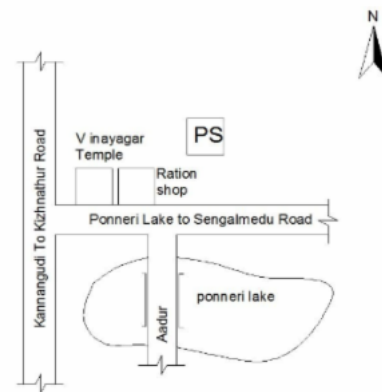

Google Map View

Polling Station Building Front View

Polling Station Front View

Cad View

Key MAP View

1 பெயர் : புவனேஸ்வரி - தந்தையின் பெயர்: பாலசுப்பிரமணியன் - வீட்டு எண் : 2-200 வயது : 29 பாலினம் : பெண்	SYK0726471 Photo is available	2 பெயர் : சிவகுருநாதன் தந்தையின் பெயர்: சிவகுமார் வீட்டு எண் : 2/236 வயது : 25 பாலினம் : ஆண்	SYK1015072 Photo is available	3 பெயர் : ஸ்ரீவித்யா தந்தையின் பெயர்: சிவகுருநாதன் வீட்டு எண் : 3-12 வயது : 26 பாலினம் : பெண்	SYK0954891 Photo is available
4 பெயர் : விக்னேஷ் - தந்தையின் பெயர்: முருகானந்தம் - வீட்டு எண் : 3-184 வயது : 29 பாலினம் : ஆண்	SYK0726547 Photo is available	5 பெயர் : ரஞ்சித்குமார் - தந்தையின் பெயர்: ராஜேந்திரன் - வீட்டு எண் : 3-247 வயது : 27 பாலினம் : ஆண்	SYK0914812 Photo is available	6 பெயர் : வீரபாண்டியன் - தந்தையின் பெயர்: வேல்முருகன் - வீட்டு எண் : 3-270 வயது : 28 பாலினம் : ஆண்	SYK0748368 Photo is available
7 பெயர் : பழநிவாசன் - தந்தையின் பெயர்: நடேசன் - வீட்டு எண் : 3-283 வயது : 39 பாலினம் : ஆண்	SYK0072470 Photo is available	8 பெயர் : அம்பிகா - கணவர் பெயர்: இளையராஜா - வீட்டு எண் : 3-285 வயது : 41 பாலினம் : பெண்	SYK0354761 Photo is available	9 பெயர் : இளையராஜா - தந்தையின் பெயர்: ஜெயராமன் - வீட்டு எண் : 3-285 வயது : 38 பாலினம் : ஆண்	SYK0072488 Photo is available
10 பெயர் : கனகராஜ் தந்தையின் பெயர்: ரவி வீட்டு எண் : 3/304 வயது : 25 பாலினம் : ஆண்	SYK1016245 Photo is available	11 பெயர் : கலைச்செல்வி கணவர் பெயர்: மணிகண்டன் வீட்டு எண் : 51 வயது : 41 பாலினம் : பெண்	SYK1014315 Photo is available	12 பெயர் : வித்யா - கணவர் பெயர்: ராஜசேகரன் - வீட்டு எண் : 69 வயது : 48 பாலினம் : பெண்	HNK1162684 Photo is available
13 பெயர் : அகஸ்தியா - தந்தையின் பெயர்: புகழேந்தி - வீட்டு எண் : 74 வயது : 28 பாலினம் : பெண்	SYK0748400 Photo is available	14 பெயர் : சஞ்சய் தந்தையின் பெயர்: குணசேகரன் வீட்டு எண் : 97 வயது : 24 பாலினம் : ஆண்	SYK2009405 Photo is available	15 பெயர் : ராஜவேலு - தந்தையின் பெயர்: ராமலிங்கம் - வீட்டு எண் : 137 வயது : 48 பாலினம் : ஆண்	SYK1777721 Photo is available
16 பெயர் : பிரசாத் - தந்தையின் பெயர்: நாகப்பன் - வீட்டு எண் : 163 வயது : 30 பாலினம் : ஆண்	SYK0726570 Photo is available	17 பெயர் : ரெங்கநாதன் - தந்தையின் பெயர்: சுப்புராயன் - வீட்டு எண் : 169 வயது : 86 பாலினம் : ஆண்	SYK1777739 Photo is available	18 பெயர் : சிவகாமி - கணவர் பெயர்: ரெங்கநாதன் - வீட்டு எண் : 169 வயது : 81 பாலினம் : பெண்	SYK1777747 Photo is available
19 பெயர் : மாரியப்பன் - தந்தையின் பெயர்: ரெங்கநாதன் - வீட்டு எண் : 169 வயது : 47 பாலினம் : ஆண்	HNK1162452 Photo is available	20 பெயர் : மகாலெட்சுமி - கணவர் பெயர்: மாரியப்பன் - வீட்டு எண் : 169 வயது : 38 பாலினம் : பெண்	SYK0172551 Photo is available	21 பெயர் : முருகானந்தம் தந்தையின் பெயர்: ராஜசேகர் வீட்டு எண் : 176 வயது : 26 பாலினம் : ஆண்	SYK0925503 Photo is available
22 பெயர் : கணேஷ்குமார் - தந்தையின் பெயர்: கார்த்திகேயன் தந்தை வீட்டு எண் : 178 வயது : 29 பாலினம் : ஆண்	SYK0726539 Photo is available	23 பெயர் : விக்னேஷ் - தந்தையின் பெயர்: சபாநாயகம் - வீட்டு எண் : 183-200 வயது : 29 பாலினம் : ஆண்	SYK0726588 Photo is available	24 பெயர் : வர்ஷா தந்தையின் பெயர்: ராஜசேகர் வீட்டு எண் : 199/2 வயது : 26 பாலினம் : பெண்	SYK0925537 Photo is available
25 பெயர் : தியாகராஜன் - தந்தையின் பெயர்: கலியபெருமாள் - வீட்டு எண் : 213 வயது : 60 பாலினம் : ஆண்	SYK1780048 Photo is available	26 பெயர் : ராகினி - கணவர் பெயர்: தியாகராசன் - வீட்டு எண் : 213 வயது : 57 பாலினம் : பெண்	SYK1780055 Photo is available	27 பெயர் : ராஜேஷ் - தந்தையின் பெயர்: தியாகராஜன் - வீட்டு எண் : 213 வயது : 29 பாலினம் : ஆண்	SYK0726521 Photo is available
28 பெயர் : புகழேந்தி - தந்தையின் பெயர்: கலியபெருமாள் - வீட்டு எண் : 214 வயது : 54 பாலினம் : ஆண்	SYK1780063 Photo is available	29 பெயர் : உஷாராணி - கணவர் பெயர்: புகழேந்தி - வீட்டு எண் : 214 வயது : 48 பாலினம் : பெண்	HNK1162536 Photo is available	30 பெயர் : விக்னேஷ் பு தந்தையின் பெயர்: புகழேந்தி வீட்டு எண் : 214 வயது : 26 பாலினம் : ஆண்	SYK1003524 Photo is available