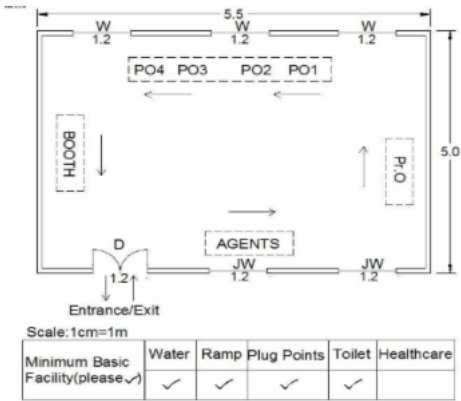

Google Map View

Polling Station Building Front View

Polling Station Front View

Cad View

Key MAP View

சட்டமன்றத் தொகுதியின் எண் மற்றும் பெயர் : 157-புவனகிரி
பிரிவு எண் மற்றும் பெயர் 1-நெய்வேலி (ந), என். ஜே. க்யூ. ஓம் சக்தி நகர்