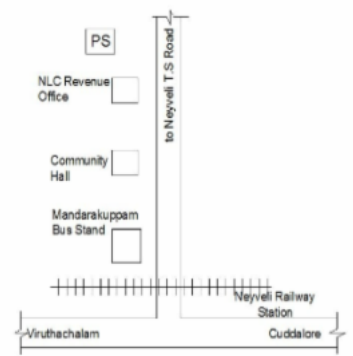

Google Map View

Polling Station Building Front View

Polling Station Front View

Cad View

Key MAP View

சட்டமன்றத் தொகுதியின் எண் மற்றும் பெயர் : 157-புவனகிரி
பிரிவு எண் மற்றும் பெயர் 1-நெய்வேலி (ந), என். ஜே. க்யூ. ஓம் சக்தி நகர்