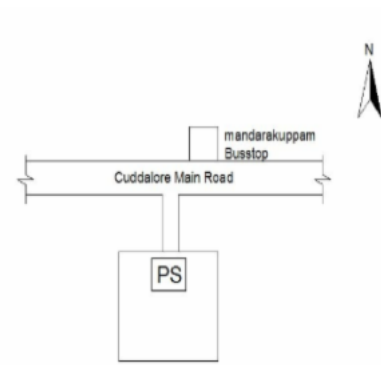

Google Map View

Polling Station Building Front View

Polling Station Front View

Cad View

Key MAP View

சட்டமன்றத் தொகுதியின் எண் மற்றும் பெயர் : 157-புவனகிரி  
பிரிவு எண் மற்றும் பெயர் 1-நெய்வேலி (ந), என் வி ஆர் வளையமாதேவி ரோடு பின்புறம்