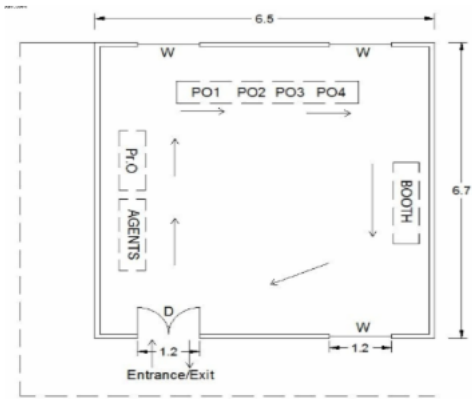

Google Map View

Polling Station Building Front View

Polling Station Front View

Cad View

Key MAP View

சட்டமன்றத் தொகுதியின் எண் மற்றும் பெயர் : 157-புவனகிரி  
பிரிவு எண் மற்றும் பெயர் 1-நெய்வேலி (ந), என் வி ஆர் வளையமாதேவி ரோடு பின்புறம்