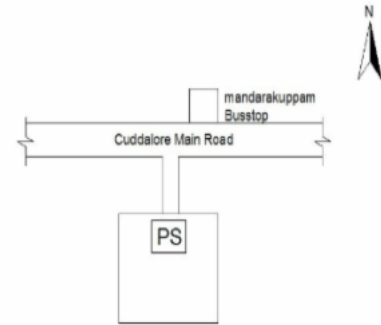

Google Map View

Polling Station Building Front View

Polling Station Front View

Cad View

Scale 1cm=1m

Minimum Basic Facility(please✓)	Water	Ramp	Plug Points	Toilet	Healthcare
	✓	✓	✓	✓	

Key MAP View

சட்டமன்றத் தொகுதியின் எண் மற்றும் பெயர் : 157-புவனகிரி
பிரிவு எண் மற்றும் பெயர் 1-நெய்வேலி (ந), நந்தீஸ்வரன் ஸ்டோர்ஸ் பின்புறம்