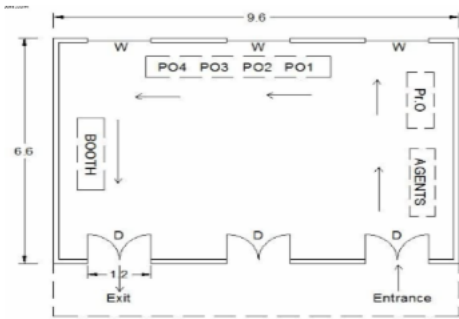

Google Map View

Polling Station Building Front View

Polling Station Front View

Cad View

Scale 1cm=1m

Minimum Basic Facility(please✓)	Water	Ramp	Plug Points	Toilet	Healthcare
	✓	✓	✓	✓	

Key MAP View

சட்டமன்றத் தொகுதியின் எண் மற்றும் பெயர் : 157-புவனகிரி
பிரிவு எண் மற்றும் பெயர் 1-நெய்வேலி (ந), நந்தீஸ்வரன் ஸ்டோர்ஸ் பின்புறம்