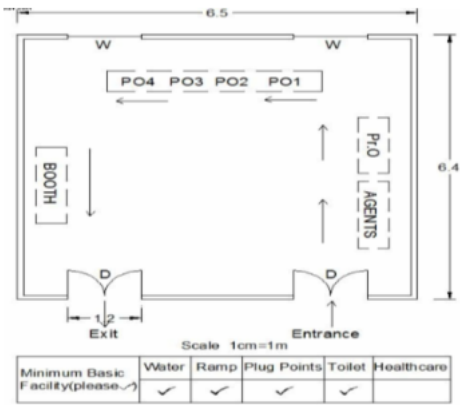

Google Map View

Polling Station Building Front View

Polling Station Front View

Cad View

Key MAP View

1	SYK0352773	பெயர் : உஷாசுமாரி - கணவர் பெயர்: கலியமூர்த்தி - வீட்டு எண் : 1 வயது : 54 பாலினம் : பெண்	Photo is available	2	SYK1881291	பெயர் : கு.சந்தியா தந்தையின் பெயர்: குமார் வீட்டு எண் : 1/4 வயது : 27 பாலினம் : பெண்	Photo is available	3	SYK0639955	பெயர் : செல்வமணி - தந்தையின் பெயர்: லட்சுமணன் - வீட்டு எண் : 1-12B வயது : 30 பாலினம் : ஆண்	Photo is available
4	SYK0960930	பெயர் : விஜயலக்ஷ்மி தந்தையின் பெயர்: வெங்கடேசன் வீட்டு எண் : 1/20 வயது : 30 பாலினம் : பெண்	Photo is available	5	SYK0960757	பெயர் : நாகவல்லி தாயின் பெயர்: வெங்கடேசன் வீட்டு எண் : 1/20 வயது : 29 பாலினம் : பெண்	Photo is available	6	SYK0961052	பெயர் : ஜெயபர்காஷ் தந்தையின் பெயர்: பாஸ்கரன் வீட்டு எண் : 1/38 வயது : 25 பாலினம் : ஆண்	Photo is available
7	SYK0983262	பெயர் : விஜயலக்ஷ்மி தந்தையின் பெயர்: ராஜசேகர் வீட்டு எண் : 1/110 வயது : 31 பாலினம் : பெண்	Photo is available	8	SYK0991786	பெயர் : சூர்யபர்காஷ் தந்தையின் பெயர்: வேல்முருகன் வீட்டு எண் : 1/147 வயது : 26 பாலினம் : ஆண்	Photo is available	9	SYK1997105	பெயர் : பார்வதி கணவர் பெயர்: ரமேஷ் வீட்டு எண் : 2-4ஏ வயது : 30 பாலினம் : பெண்	Photo is available
10	SYK1881572	பெயர் : ம.அஜித்குமார் தந்தையின் பெயர்: மதியழகன் வீட்டு எண் : 2/56B வயது : 24 பாலினம் : ஆண்	Photo is available	11	SYK1882091	பெயர் : க.விஜயகுமார் தந்தையின் பெயர்: கணேசன் வீட்டு எண் : 2/65 வயது : 23 பாலினம் : ஆண்	Photo is available	12	SYK0992701	பெயர் : சந்துரு தந்தையின் பெயர்: சக்திவேல் வீட்டு எண் : 3-34 வயது : 26 பாலினம் : ஆண்	Photo is available
13	GTV3438397	பெயர் : ராதா - தந்தையின் பெயர்: சேகர் - வீட்டு எண் : 4C வயது : 39 பாலினம் : பெண்	Photo is available	14	GTV3345675	பெயர் : வெங்கடேசன் - தந்தையின் பெயர்: ராமகிருஷ்ணன் - வீட்டு எண் : 5B வயது : 49 பாலினம் : ஆண்	Photo is available	15	SYK0352393	பெயர் : வெங்கடேசன் - தந்தையின் பெயர்: ராஜேந்திரன் - வீட்டு எண் : 7 வயது : 33 பாலினம் : ஆண்	Photo is available
16	SYK0991794	பெயர் : சூர்யா தந்தையின் பெயர்: முருகன் வீட்டு எண் : 7 வயது : 25 பாலினம் : ஆண்	Photo is available	17	SYK0746933	பெயர் : சோனியா - கணவர் பெயர்: ஜெயசங்கர் - வீட்டு எண் : 8 வயது : 30 பாலினம் : பெண்	Photo is available	18	GTV3345725	பெயர் : சுரேஷ்பாபு - தந்தையின் பெயர்: கலியமூர்த்தி - வீட்டு எண் : 9 வயது : 47 பாலினம் : ஆண்	Photo is available
19	SYK0448191	பெயர் : சின்னதுரை - தந்தையின் பெயர்: தனவேல் - வீட்டு எண் : 11 வயது : 69 பாலினம் : ஆண்	Photo is available	20	SYK0860288	பெயர் : ஞானவள்ளி - கணவர் பெயர்: உக்கிரமூர்த்தி - வீட்டு எண் : 13-1 வயது : 39 பாலினம் : பெண்	Photo is available	21	SYK1133305	பெயர் : நாகாயாள் - கணவர் பெயர்: ராசரத்தினம் - வீட்டு எண் : 14 வயது : 72 பாலினம் : பெண்	Photo is available
22	SYK1133313	பெயர் : பழனி - கணவர் பெயர்: கதிர்வேல் - வீட்டு எண் : 17 வயது : 57 பாலினம் : பெண்	Photo is available	23	SYK1133321	பெயர் : செல்வி - கணவர் பெயர்: பழனி - வீட்டு எண் : 17 வயது : 51 பாலினம் : பெண்	Photo is available	24	SYK1154186	பெயர் : ரவிச்சந்திரன் - தந்தையின் பெயர்: வேல்கலியன் - வீட்டு எண் : 18 வயது : 50 பாலினம் : ஆண்	Photo is available
25	GTV3345386	பெயர் : லதா - கணவர் பெயர்: மனோகரன் - வீட்டு எண் : 18 வயது : 45 பாலினம் : பெண்	Photo is available	26	GTV3353620	பெயர் : கல்பனா - கணவர் பெயர்: ரவிச்சந்திரன் - வீட்டு எண் : 18 வயது : 44 பாலினம் : பெண்	Photo is available	27	GTV3345782	பெயர் : கோவிந்தராசன் - தந்தையின் பெயர்: இராசக்கண்ணு - வீட்டு எண் : 21 வயது : 57 பாலினம் : ஆண்	Photo is available
28	SYK1133339	பெயர் : வாசுகி - கணவர் பெயர்: ராதாகிருஷ்ணன் வீட்டு எண் : 24 வயது : 58 பாலினம் : பெண்	Photo is available	29	SYK1133362	பெயர் : உத்தண்டி - தந்தையின் பெயர்: கலியபெருமாள் - வீட்டு எண் : 25 வயது : 54 பாலினம் : ஆண்	Photo is available	30	SYK1133370	பெயர் : அஞ்சலை - கணவர் பெயர்: உத்தண்டி - வீட்டு எண் : 25 வயது : 52 பாலினம் : பெண்	Photo is available