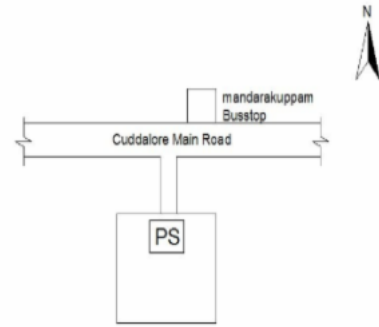

Google Map View

Polling Station Building Front View

Polling Station Front View

Cad View

Key MAP View

1	SYK0352773	பெயர் : உஷாசுமாரி - கணவர் பெயர்: கலியமூர்த்தி - வீட்டு எண் : 1 வயது : 54 பாலினம் : பெண்	Photo is available	2	SYK1881291	பெயர் : கு.சந்தியா தந்தையின் பெயர்: குமார் வீட்டு எண் : 1/4 வயது : 27 பாலினம் : பெண்	Photo is available	3	SYK0639955	பெயர் : செல்வமணி - தந்தையின் பெயர்: லட்சுமணன் - வீட்டு எண் : 1-12B வயது : 30 பாலினம் : ஆண்	Photo is available
4	SYK0960930	பெயர் : விஜயலக்ஷ்மி தந்தையின் பெயர்: வெங்கடேசன் வீட்டு எண் : 1/20 வயது : 30 பாலினம் : பெண்	Photo is available	5	SYK0960757	பெயர் : நாகவல்லி தாயின் பெயர்: வெங்கடேசன் வீட்டு எண் : 1/20 வயது : 29 பாலினம் : பெண்	Photo is available	6	SYK0961052	பெயர் : ஜெயபர்காஷ் தந்தையின் பெயர்: பாஸ்கரன் வீட்டு எண் : 1/38 வயது : 25 பாலினம் : ஆண்	Photo is available
7	SYK0983262	பெயர் : விஜயலக்ஷ்மி தந்தையின் பெயர்: ராஜசேகர் வீட்டு எண் : 1/110 வயது : 31 பாலினம் : பெண்	Photo is available	8	SYK0991786	பெயர் : சூர்யபர்காஷ் தந்தையின் பெயர்: வேல்முருகன் வீட்டு எண் : 1/147 வயது : 26 பாலினம் : ஆண்	Photo is available	9	SYK1997105	பெயர் : பார்வதி கணவர் பெயர்: ரமேஷ் வீட்டு எண் : 2-4ஏ வயது : 30 பாலினம் : பெண்	Photo is available
10	SYK1881572	பெயர் : ம.அஜித்குமார் தந்தையின் பெயர்: மதியழகன் வீட்டு எண் : 2/56B வயது : 24 பாலினம் : ஆண்	Photo is available	11	SYK1882091	பெயர் : க.விஜயகுமார் தந்தையின் பெயர்: கணேசன் வீட்டு எண் : 2/65 வயது : 23 பாலினம் : ஆண்	Photo is available	12	SYK0992701	பெயர் : சந்துரு தந்தையின் பெயர்: சக்திவேல் வீட்டு எண் : 3-34 வயது : 26 பாலினம் : ஆண்	Photo is available
13	GTV3438397	பெயர் : ராதா - தந்தையின் பெயர்: சேகர் - வீட்டு எண் : 4C வயது : 39 பாலினம் : பெண்	Photo is available	14	GTV3345675	பெயர் : வெங்கடேசன் - தந்தையின் பெயர்: ராமகிருஷ்ணன் - வீட்டு எண் : 5B வயது : 49 பாலினம் : ஆண்	Photo is available	15	SYK0352393	பெயர் : வெங்கடேசன் - தந்தையின் பெயர்: ராஜேந்திரன் - வீட்டு எண் : 7 வயது : 33 பாலினம் : ஆண்	Photo is available
16	SYK0991794	பெயர் : சூர்யா தந்தையின் பெயர்: முருகன் வீட்டு எண் : 7 வயது : 25 பாலினம் : ஆண்	Photo is available	17	SYK0746933	பெயர் : சோனியா - கணவர் பெயர்: ஜெயசங்கர் - வீட்டு எண் : 8 வயது : 30 பாலினம் : பெண்	Photo is available	18	GTV3345725	பெயர் : சுரேஷ்பாபு - தந்தையின் பெயர்: கலியமூர்த்தி - வீட்டு எண் : 9 வயது : 47 பாலினம் : ஆண்	Photo is available
19	SYK0448191	பெயர் : சின்னதுரை - தந்தையின் பெயர்: தனவேல் - வீட்டு எண் : 11 வயது : 69 பாலினம் : ஆண்	Photo is available	20	SYK0860288	பெயர் : ஞானவள்ளி - கணவர் பெயர்: உக்கிரமூர்த்தி - வீட்டு எண் : 13-1 வயது : 39 பாலினம் : பெண்	Photo is available	21	SYK1133305	பெயர் : நாகாயாள் - கணவர் பெயர்: ராசரத்தினம் - வீட்டு எண் : 14 வயது : 72 பாலினம் : பெண்	Photo is available
22	SYK1133313	பெயர் : பழனி - கணவர் பெயர்: கதிர்வேல் - வீட்டு எண் : 17 வயது : 57 பாலினம் : பெண்	Photo is available	23	SYK1133321	பெயர் : செல்வி - கணவர் பெயர்: பழனி - வீட்டு எண் : 17 வயது : 51 பாலினம் : பெண்	Photo is available	24	SYK1154186	பெயர் : ரவிச்சந்திரன் - தந்தையின் பெயர்: வேல்கலியன் - வீட்டு எண் : 18 வயது : 50 பாலினம் : ஆண்	Photo is available
25	GTV3345386	பெயர் : லதா - கணவர் பெயர்: மனோகரன் - வீட்டு எண் : 18 வயது : 45 பாலினம் : பெண்	Photo is available	26	GTV3353620	பெயர் : கல்பனா - கணவர் பெயர்: ரவிச்சந்திரன் - வீட்டு எண் : 18 வயது : 44 பாலினம் : பெண்	Photo is available	27	GTV3345782	பெயர் : கோவிந்தராசன் - தந்தையின் பெயர்: இராசக்கண்ணு - வீட்டு எண் : 21 வயது : 57 பாலினம் : ஆண்	Photo is available
28	SYK1133339	பெயர் : வாசுகி - கணவர் பெயர்: ராதாகிருஷ்ணன் வீட்டு எண் : 24 வயது : 58 பாலினம் : பெண்	Photo is available	29	SYK1133362	பெயர் : உத்தண்டி - தந்தையின் பெயர்: கலியபெருமாள் - வீட்டு எண் : 25 வயது : 54 பாலினம் : ஆண்	Photo is available	30	SYK1133370	பெயர் : அஞ்சலை - கணவர் பெயர்: உத்தண்டி - வீட்டு எண் : 25 வயது : 52 பாலினம் : பெண்	Photo is available