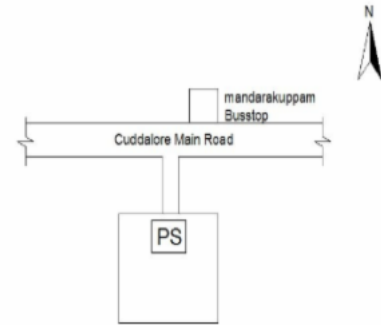

Google Map View

Polling Station Building Front View

Polling Station Front View

Cad View

Key MAP View

சட்டமன்றத் தொகுதியின் எண் மற்றும் பெயர் : 157-புவனகிரி பிரிவு எண் மற்றும் பெயர் 1-கெங்கைகொண்டான் (பே), வார்டு 6 கீழ்க்குப்பம் புதுநகர்