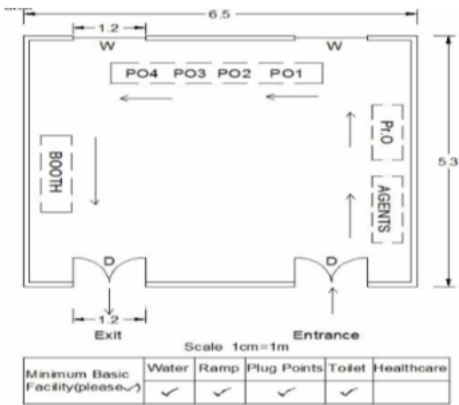

Google Map View

Polling Station Building Front View

Polling Station Front View

Cad View

Key MAP View

சட்டமன்றத் தொகுதியின் எண் மற்றும் பெயர் : 157-புவனகிரி பிரிவு எண் மற்றும் பெயர் 1-கெங்கைகொண்டான் (பே), வார்டு 6 கீழ்க்குப்பம் புதுநகர்