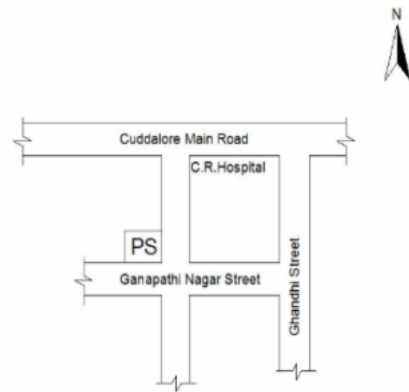

Cad View

Key MAP View