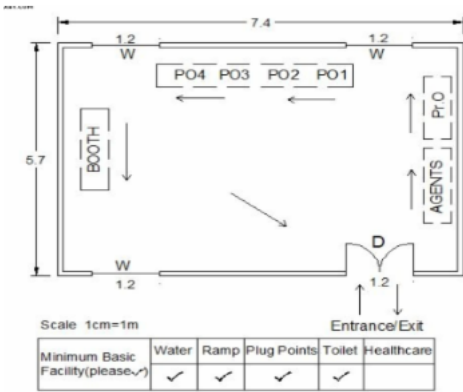

Cad View

Key MAP View