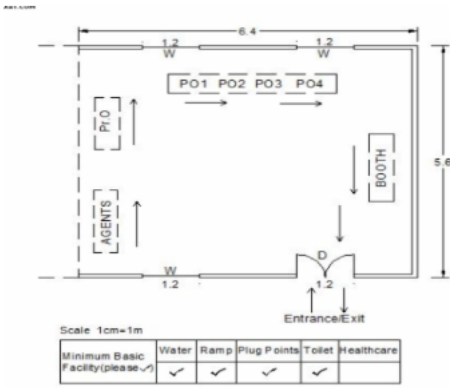

Google Map View

Polling Station Building Front View

Polling Station Front View

Cad View

Key MAP View

1 பெயர் : சுகன்யா கணவர் பெயர்: பாலமுருகன் வீட்டு எண் : 1 வயது : 32 பாலினம் : பெண் Photo is available	SYK1879998	2 பெயர் : ராஜா - தந்தையின் பெயர்: தர்மலிங்கம் - வீட்டு எண் : 1E வயது : 35 பாலினம் : ஆண் Photo is available	SYK0335802	3 பெயர் : விஜயலெட்சுமி - தந்தையின் பெயர்: சுப்ரமணியன் - வீட்டு எண் : 5B வயது : 44 பாலினம் : பெண் Photo is available	SYK0729533
4 பெயர் : புஷ்பராணி தந்தையின் பெயர்: வர்க்கீஸ் வீட்டு எண் : 6/477 வயது : 26 பாலினம் : பெண் Photo is available	SYK1037407	5 பெயர் : தினேஷ்குமார் தந்தையின் பெயர்: வெங்கடேசன் வீட்டு எண் : 6/558 வயது : 23 பாலினம் : ஆண் Photo is available	SYK1880053	6 பெயர் : கரீம் கான் தந்தையின் பெயர்: சத்தாரகான் வீட்டு எண் : 7 வயது : 44 பாலினம் : ஆண் Photo is available	SYK1038447
7 பெயர் : சலீமா கணவர் பெயர்: கரீம்கான் வீட்டு எண் : 7 வயது : 37 பாலினம் : பெண் Photo is available	SYK1018852	8 பெயர் : பிரியா தந்தையின் பெயர்: சுந்தரம் வீட்டு எண் : 25பி வயது : 23 பாலினம் : பெண் Photo is available	SYK1879956	9 பெயர் : மகாலட்சுமி தந்தையின் பெயர்: சுப்பிரமணியன் வீட்டு எண் : 37 வயது : 28 பாலினம் : பெண் Photo is available	SYK1037829
10 பெயர் : செண்பகவல்லி கணவர் பெயர்: கார்த்திக் வீட்டு எண் : 46 வயது : 25 பாலினம் : பெண் Photo is available	SYK1018910	11 பெயர் : விஷ்வம் தந்தையின் பெயர்: ரமேஷ் வீட்டு எண் : 53 வயது : 29 பாலினம் : ஆண் Photo is available	SYK1036938	12 பெயர் : முருகன் தந்தையின் பெயர்: கனேசன் வீட்டு எண் : 67 வயது : 44 பாலினம் : ஆண் Photo is available	SYK1801778
13 பெயர் : பாக்கியலட்சுமி - தந்தையின் பெயர்: நாராயணசாமி - வீட்டு எண் : 71 வயது : 56 பாலினம் : பெண் Photo is available	GTV1367762	14 பெயர் : பராசக்தி - கணவர் பெயர்: சேகர் - வீட்டு எண் : 77 வயது : 54 பாலினம் : பெண் Photo is available	GTV3441086	15 பெயர் : கதிரவன் தந்தையின் பெயர்: செந்தமிழ்செல்வன் வீட்டு எண் : 77 வயது : 30 பாலினம் : ஆண் Photo is available	SYK1039890
16 பெயர் : அமுதா கணவர் பெயர்: சுப்புராயன் வீட்டு எண் : 077 வயது : 26 பாலினம் : பெண் Photo is available	SYK1801943	17 பெயர் : செயந்தி - கணவர் பெயர்: கிருஷ்ணன் - வீட்டு எண் : 78 வயது : 53 பாலினம் : பெண் Photo is available	GTV1366905	18 பெயர் : முஹமத் தெளலாத் ச தந்தையின் பெயர்: சாகுல்அமீது - வீட்டு எண் : 78 வயது : 53 பாலினம் : ஆண் Photo is available	GTV1366897
19 பெயர் : பரிதா - கணவர் பெயர்: தெளல் - வீட்டு எண் : 78 வயது : 52 பாலினம் : பெண் Photo is available	GTV1366913	20 பெயர் : முருகன் - தந்தையின் பெயர்: மணிவண்ணன் - வீட்டு எண் : 81 வயது : 63 பாலினம் : ஆண் Photo is available	SYK1147180	21 பெயர் : சுரேந்தர் - தந்தையின் பெயர்: இராமலிங்கம் - வீட்டு எண் : 82 வயது : 61 பாலினம் : ஆண் Photo is available	SYK1147206
22 பெயர் : வேதமணி - தந்தையின் பெயர்: கிருஷ்ணமூர்த்தி - வீட்டு எண் : 84 வயது : 66 பாலினம் : ஆண் Photo is available	SYK1147222	23 பெயர் : சிவகாமி - கணவர் பெயர்: வேதமணி - வீட்டு எண் : 84 வயது : 54 பாலினம் : பெண் Photo is available	GTV3502259	24 பெயர் : விஷ்ணு - தந்தையின் பெயர்: வேதமணி - வீட்டு எண் : 84 வயது : 28 பாலினம் : ஆண் Photo is available	SYK0749697
25 பெயர் : பக்தவச்சலம் - தந்தையின் பெயர்: சின்னசாமி - வீட்டு எண் : 86 வயது : 69 பாலினம் : ஆண் Photo is available	SYK1147230	26 பெயர் : ஜெயலட்சுமி - கணவர் பெயர்: பக்தவச்சலம் - வீட்டு எண் : 86 வயது : 63 பாலினம் : பெண் Photo is available	SYK1147248	27 பெயர் : கிரிராஜ் - தந்தையின் பெயர்: பக்தவச்சலம் - வீட்டு எண் : 86 வயது : 44 பாலினம் : ஆண் Photo is available	GTV3502366
28 பெயர் : மாலதி - கணவர் பெயர்: முருகன் - வீட்டு எண் : 92 வயது : 58 பாலினம் : பெண் Photo is available	SYK1147255	29 பெயர் : ஷாகுல் ஹமீது தாயின் பெயர்: நஜிமுனிசா வீட்டு எண் : 101 வயது : 26 பாலினம் : ஆண் Photo is available	SYK1879980	30 பெயர் : ஜெயந்தி கணவர் பெயர்: சிங்காரம் வீட்டு எண் : 106 வயது : 35 பாலினம் : பெண் Photo is available	WFJ0299388