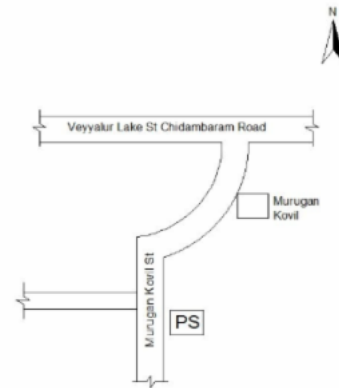

### 3. வாக்குச் சாவடியின் விவரங்கள்

வாக்குச் சாவடியின் எண் மற்றும் பெயர் : 45 - ஊராட்சி ஒன்றிய நடுநிலைப் பள்ளி,மேற்கு பார்த்த எஸ்.எஸ்.ஏ கட்டிடத்தின் தெற்கு பகுதி,ஏ.குறவன்குப்பம் - 607802  வாக்குச் சாவடியின் முகவரி : ஊராட்சி ஒன்றிய நடுநிலைப் பள்ளி, ஏ.குறவன்குப்பம்-607802	<b>வாக்குச் சாவடியின் வகைப்பாடு (ஆண்/பெண்/பொது)</b>	<b>பொது</b>
	<b>துணை வாக்குச் சாவடிகளின் எண்ணிக்கை :</b>	0

Google Map View

Polling Station Building Front View

Polling Station Front View

Cad View

Key MAP View

சட்டமன்றத் தொகுதியின் எண் மற்றும் பெயர் : 157-புவனகிரி

பிரிவு எண் மற்றும் பெயர் 1-பெரியாக்குறிச்சி (வ.கி) மற்றும் (ஊ), எ. குறவன் குப்பம் கிராமம்