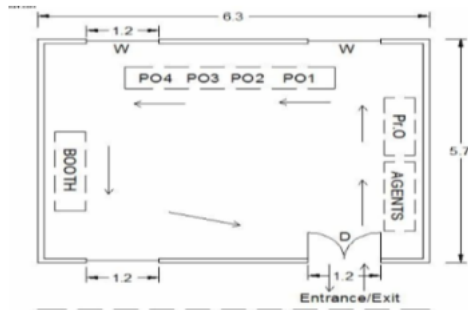

Google Map View

Polling Station Building Front View

Polling Station Front View

Cad View

Key MAP View

சட்டமன்றத் தொகுதியின் எண் மற்றும் பெயர் : 157-புவனகிரி

பிரிவு எண் மற்றும் பெயர் 1-பெரியாக்குறிச்சி (வ.கி) மற்றும் (ஊ), எ. குறவன் குப்பம் கிராமம்