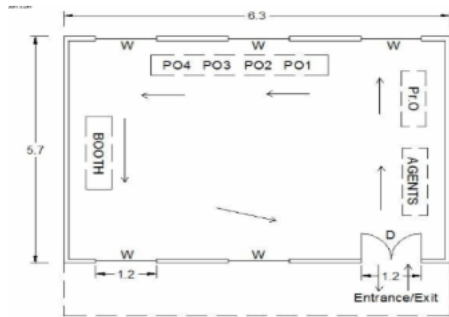

Polling Station Front View

Cad View

Key MAP View

Minimum Basic Facility (please ✓)	Water	Ramp	Plug Points	Toilet	Healthcare
	✓	✓	✓	✓	

சட்டமன்றத் தொகுதியின் எண் மற்றும் பெயர் : 157-புவனகிரி
பிரிவு எண் மற்றும் பெயர் 1-பெரியாக்குறிச்சி (வ.கி) மற்றும் (ஊ), எ.குறவன்குப்பம் மேற்கு