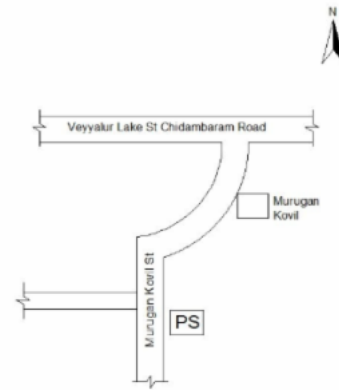

Polling Station Front View

Cad View

Key MAP View

Minimum Basic Facility (please ✓)	Water	Ramp	Plug Points	Toilet	Healthcare
	✓	✓	✓	✓	

சட்டமன்றத் தொகுதியின் எண் மற்றும் பெயர் : 157-புவனகிரி
பிரிவு எண் மற்றும் பெயர் 1-பெரியாக்குறிச்சி (வ.கி) மற்றும் (ஊ), எ.குறவன்குப்பம் மேற்கு