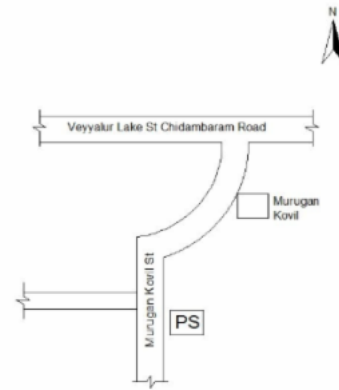

கையொப்பம்

Nazri Naksha

Google Map View

Polling Station Building Front View

Polling Station Front View

Cad View

Key MAP View

சட்டமன்றத் தொகுதியின் எண் மற்றும் பெயர் : 157-புவனகிரி