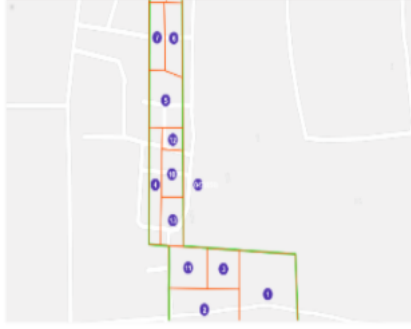

Nazri Naksha