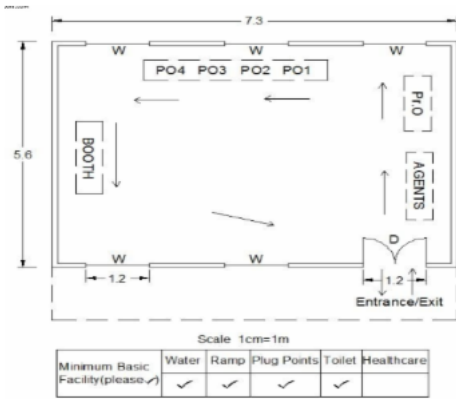

கையொப்பம்

Nazri Naksha

Google Map View

Polling Station Building Front View

Polling Station Front View

Cad View

Key MAP View

சட்டமன்றத் தொகுதியின் எண் மற்றும் பெயர் : 157-புவனகிரி