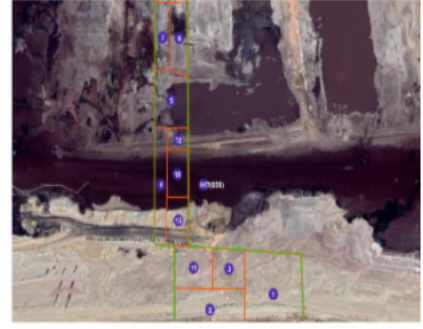

Google Map View