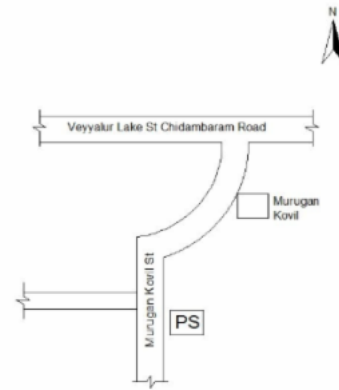

Google Map View

Polling Station Building Front View

Polling Station Front View

Cad View

Key MAP View

சட்டமன்றத் தொகுதியின் எண் மற்றும் பெயர் : 157-புவனகிரி
பிரிவு எண் மற்றும் பெயர் 1-பெரியாக்குறிச்சி (வ.கி) மற்றும் (ஊ), ஜி.பி நகர்