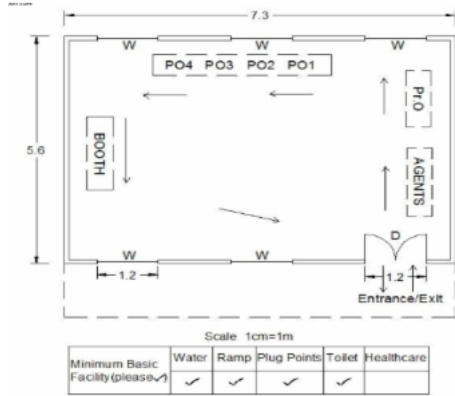

Google Map View

Polling Station Building Front View

Polling Station Front View

Cad View

Key MAP View

சட்டமன்றத் தொகுதியின் எண் மற்றும் பெயர் : 157-புவனகிரி
பிரிவு எண் மற்றும் பெயர் 1-பெரியாக்குறிச்சி (வ.கி) மற்றும் (ஊ), ஜி.பி நகர்