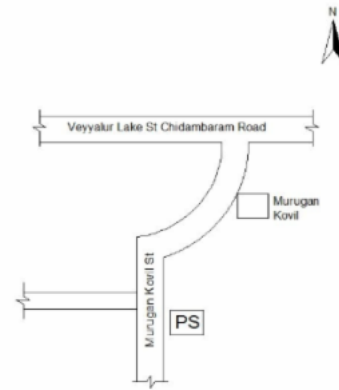

Cad View

Key MAP View