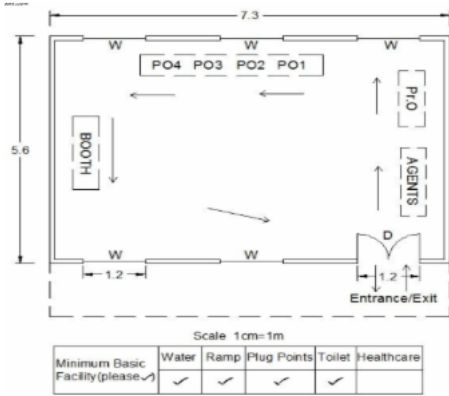

Google Map View

Polling Station Building Front View

Polling Station Front View

Cad View

Key MAP View

1 பெயர் : காந்தி - தந்தையின் பெயர்: குருசாமி - வீட்டு எண் : 1 வயது : 70 பாலினம் : ஆண் Photo is available GTV1591460	2 பெயர் : ராஜா - தந்தையின் பெயர்: லேஞ்சல் - வீட்டு எண் : 2-658 வயது : 35 பாலினம் : ஆண் Photo is available SYK0560482	3 பெயர் : ராமலிங்கம் தந்தையின் பெயர்: மணி வீட்டு எண் : 7-651 வயது : 62 பாலினம் : ஆண் Photo is available SYK1999309
4 பெயர் : பீட்டர்பிரான்சிஸ் - தந்தையின் பெயர்: மைக்கேல்ராஜ் - வீட்டு எண் : 7-658 வயது : 56 பாலினம் : ஆண் Photo is available GTV3443272	5 பெயர் : தமிழரசி - கணவர் பெயர்: ராஜேந்திரன் - வீட்டு எண் : 21-1 வயது : 51 பாலினம் : பெண் Photo is available GTV3551645	# 6 பெயர் : வசந்த் குமார் மு தந்தையின் பெயர்: முருகன் வீட்டு எண் : 35/1 வயது : 24 பாலினம் : ஆண் Photo is available SYK1828037
7 பெயர் : குமார ராஜா தந்தையின் பெயர்: பொன்னுசாமி வீட்டு எண் : 42/53 வயது : 59 பாலினம் : ஆண் Photo is available SYK1018712	8 பெயர் : கண்ணம்மாள் - கணவர் பெயர்: சுப்பிரமணியன் - வீட்டு எண் : 44 வயது : 81 பாலினம் : பெண் Photo is available SYK1386846	9 பெயர் : விஜயகுமார் - தந்தையின் பெயர்: சுப்பிரமணியன் - வீட்டு எண் : 44 வயது : 60 பாலினம் : ஆண் Photo is available SYK1386853
10 பெயர் : விஜயலட்சுமி - கணவர் பெயர்: விஜயகுமார் - வீட்டு எண் : 44 வயது : 53 பாலினம் : பெண் Photo is available GTV2555407	11 பெயர் : கிஷோர் - தந்தையின் பெயர்: விஜயகுமார் - வீட்டு எண் : 44-1 வயது : 27 பாலினம் : ஆண் Photo is available SYK0862599	12 பெயர் : ஜனனி வி தந்தையின் பெயர்: விஜயகுமார் வீட்டு எண் : 44/1 வயது : 23 பாலினம் : பெண் Photo is available SYK2190759
13 பெயர் : ஆரோக்கியஸ்டாலின் - தந்தையின் பெயர்: இருதயநாதன் - வீட்டு எண் : 51B-2 வயது : 38 பாலினம் : ஆண் Photo is available SYK0205765	14 பெயர் : இந்திரா - கணவர் பெயர்: குப்புசாமி - வீட்டு எண் : 91 வயது : 54 பாலினம் : பெண் Photo is available GTV1606680	15 பெயர் : குப்புசாமி - தந்தையின் பெயர்: பெரியசாமி - வீட்டு எண் : 91 வயது : 50 பாலினம் : ஆண் Photo is available GTV1606730
16 பெயர் : கஸ்தூரி - கணவர் பெயர்: ஆதிசேசவன் - வீட்டு எண் : 95 வயது : 68 பாலினம் : பெண் Photo is available GTV1399245	17 பெயர் : சீத்தலைசாத்தனார் - தந்தையின் பெயர்: ஆதிசேசவன் - வீட்டு எண் : 95 வயது : 52 பாலினம் : ஆண் Photo is available GTV1398676	18 பெயர் : ஓட்டக்கலத்தன் - தந்தையின் பெயர்: ஆதிசேசவன் - வீட்டு எண் : 95 வயது : 47 பாலினம் : ஆண் Photo is available GTV1398742
19 பெயர் : நசீமாபேகம் - கணவர் பெயர்: மீர்ஹைதர் - வீட்டு எண் : 140 வயது : 53 பாலினம் : பெண் Photo is available GTV1398825	20 பெயர் : தர்ஷினி தந்தையின் பெயர்: ராமக்கிருஷ்ணன் வீட்டு எண் : 154/3 வயது : 24 பாலினம் : பெண் Photo is available SYK1890649	21 பெயர் : ரேவதி - கணவர் பெயர்: தனசேகர் - வீட்டு எண் : 162/3 வயது : 46 பாலினம் : பெண் Photo is available GTV2556280
22 பெயர் : சந்திரசேகர் - தந்தையின் பெயர்: செல்லையா - வீட்டு எண் : 163 வயது : 54 பாலினம் : ஆண் Photo is available GTV1591346	23 பெயர் : தனசேகர் - தந்தையின் பெயர்: சுப்ரமணியன் - வீட்டு எண் : 165/3 வயது : 54 பாலினம் : ஆண் Photo is available GTV2558724	24 பெயர் : உஷா கணவர் பெயர்: ஹரிஹரன் வீட்டு எண் : 166 வயது : 42 பாலினம் : பெண் Photo is available SYK1036805
25 பெயர் : லீலா - கணவர் பெயர்: முரளிதரன் - வீட்டு எண் : 167 வயது : 64 பாலினம் : பெண் Photo is available GTV2557643	26 பெயர் : சுதாகர் தந்தையின் பெயர்: முரளிதரன் வீட்டு எண் : 167 வயது : 38 பாலினம் : ஆண் Photo is available SYK1036094	27 பெயர் : சொக்கலிங்கம் - தந்தையின் பெயர்: கோவிந்தராஜன் - வீட்டு எண் : 228 வயது : 86 பாலினம் : ஆண் Photo is available GTV2556330
28 பெயர் : திலகவதி - கணவர் பெயர்: சொக்கலிங்கம் - வீட்டு எண் : 228 வயது : 75 பாலினம் : பெண் Photo is available GTV2556538	29 பெயர் : ரமேஷ் - தந்தையின் பெயர்: சொக்கலிங்கம் வீட்டு எண் : 228 வயது : 52 பாலினம் : ஆண் Photo is available GTV1551027	30 பெயர் : சிவக்குமார் - தந்தையின் பெயர்: சொக்கலிங்கம் - வீட்டு எண் : 228/3 வயது : 50 பாலினம் : ஆண் Photo is available GTV2558815