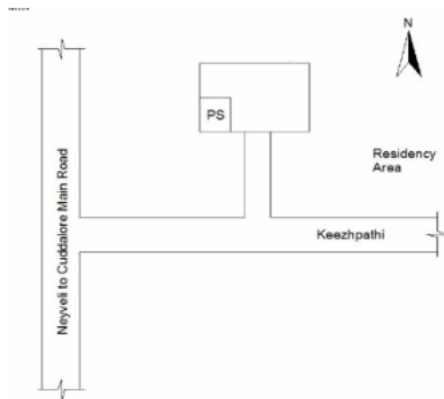

Key MAP View