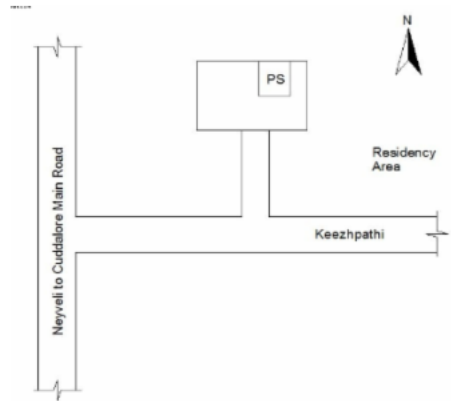

Google Map View

Polling Station Building Front View

Polling Station Front View

Cad View

Key MAP View

Scale 1cm=1m

Minimum Basic Facility(please)	Water	Ramp	Plug Points	Toilet	Healthcare
	✓	✓	✓	✓	

சட்டமன்றத் தொகுதியின் எண் மற்றும் பெயர் : 157-புவனகிரி
பிரிவு எண் மற்றும் பெயர் 1-சேப்ளாந்தத்தம் (வடக்கு) (வ.கி) மற்றும் (ஊ), சேப்ளாந்தத்தம் (வ) ரோடு