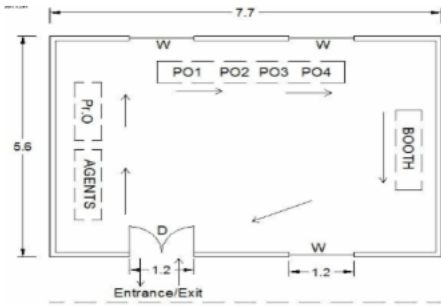

Google Map View

Polling Station Building Front View

Polling Station Front View

Cad View

Key MAP View

Scale 1cm=1m

Minimum Basic Facility(please)	Water	Ramp	Plug Points	Toilet	Healthcare
	✓	✓	✓	✓	

சட்டமன்றத் தொகுதியின் எண் மற்றும் பெயர் : 157-புவனகிரி
பிரிவு எண் மற்றும் பெயர் 1-சேப்ளாந்தத்தம் (வடக்கு) (வ.கி) மற்றும் (ஊ), சேப்ளாந்தத்தம் (வ) ரோடு