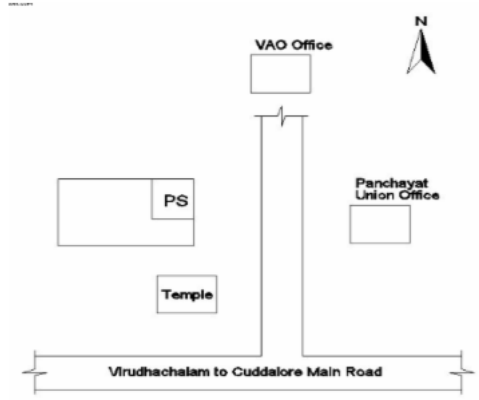

Cad View

Key MAP View