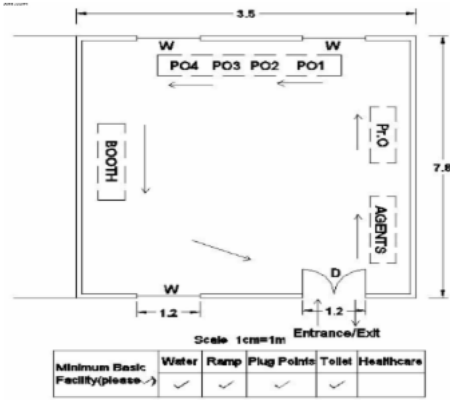

Google Map View

Polling Station Building Front View

Polling Station Front View

Cad View

Key MAP View

1 பெயர் : சுரேஷ் - தந்தையின் பெயர்: சுப்ரமணியன் - வீட்டு எண் : 5 வயது : 42 பாலினம் : ஆண் Photo is available	2 பெயர் : பிரபாவதி கணவர் பெயர்: செந்தில் தமிழ் செல்வன் வீட்டு எண் : 50/பீ வயது : 31 பாலினம் : பெண் Photo is available	3 பெயர் : வாணி கணவர் பெயர்: ராதாகிருஷ்ணன் வீட்டு எண் : 160 வயது : 55 பாலினம் : பெண் Photo is available
4 பெயர் : அருண் பிரசாத் தந்தையின் பெயர்: ராதாகிருஷ்ணன் வீட்டு எண் : 160 வயது : 34 பாலினம் : ஆண் Photo is available	5 பெயர் : சூர்யா கணவர் பெயர்: அருண் பிரசாத் வீட்டு எண் : 160 வயது : 33 பாலினம் : பெண் Photo is available	6 பெயர் : அருள்ஜோதி - தந்தையின் பெயர்: இராமலிங்கம் - வீட்டு எண் : 200C வயது : 32 பாலினம் : ஆண் Photo is available
7 பெயர் : உதயகுமார் - தந்தையின் பெயர்: பூபாலன் - வீட்டு எண் : 329-A வயது : 36 பாலினம் : ஆண் Photo is available	8 பெயர் : ரஞ்சித் குமார் - தந்தையின் பெயர்: திவ்யநாதன் - வீட்டு எண் : 331-A வயது : 41 பாலினம் : ஆண் Photo is available	9 பெயர் : ஷோபாபா - கணவர் பெயர்: அருள்ஜோதி - வீட்டு எண் : 344 வயது : 41 பாலினம் : பெண் Photo is available
10 பெயர் : ராஜகுமாரி கணவர் பெயர்: அண்ணாதுரை வீட்டு எண் : 344 வயது : 36 பாலினம் : பெண் Photo is available	11 பெயர் : விக்னேஷ் தந்தையின் பெயர்: அண்ணாதுரை வீட்டு எண் : 344 வயது : 26 பாலினம் : ஆண் Photo is available	12 பெயர் : இனியமுருகன் - தந்தையின் பெயர்: கலிபெருமாள் - வீட்டு எண் : 347 வயது : 45 பாலினம் : ஆண் Photo is available
13 பெயர் : ராதிகா - தந்தையின் பெயர்: ராமர் - வீட்டு எண் : 347 வயது : 37 பாலினம் : பெண் Photo is available	14 பெயர் : கவிதா - கணவர் பெயர்: மூவேந்திரன் - வீட்டு எண் : 351 வயது : 46 பாலினம் : பெண் Photo is available	15 பெயர் : மணிமாறன் தந்தையின் பெயர்: வரதராஜன் வீட்டு எண் : 359D வயது : 50 பாலினம் : ஆண் Photo is available
16 பெயர் : தனலட்சுமி - கணவர் பெயர்: வேலழகன் - வீட்டு எண் : 368 வயது : 46 பாலினம் : பெண் Photo is available	17 பெயர் : ஜானகி - கணவர் பெயர்: மாயவேல் - வீட்டு எண் : 415-3 வயது : 37 பாலினம் : பெண் Photo is available	18 பெயர் : அஞ்சலை - கணவர் பெயர்: வெள்ளையன் - வீட்டு எண் : 434 வயது : 61 பாலினம் : பெண் Photo is available
19 பெயர் : வினோத் - தந்தையின் பெயர்: கதிர்வேல் - வீட்டு எண் : 454 வயது : 35 பாலினம் : ஆண் Photo is available	20 பெயர் : இராஜேந்திரன் - தந்தையின் பெயர்: வெங்கடாஜலம் - வீட்டு எண் : 461 வயது : 59 பாலினம் : ஆண் Photo is available	21 பெயர் : பவுணம்பாள் - கணவர் பெயர்: இராஜேந்திரன் - வீட்டு எண் : 461 வயது : 55 பாலினம் : பெண் Photo is available
22 பெயர் : மதியழகன் ராஜேந்திரன் தந்தையின் பெயர்: ராஜேந்திரன் - வீட்டு எண் : 461 வயது : 40 பாலினம் : ஆண் Photo is available	23 பெயர் : முரளிகிருஷ்ணன் - தந்தையின் பெயர்: ராஜேந்திரன் - வீட்டு எண் : 461 வயது : 32 பாலினம் : ஆண் Photo is available	24 பெயர் : அருணாசலம் - தந்தையின் பெயர்: வெங்கடாஜலம் - வீட்டு எண் : 462 வயது : 67 பாலினம் : ஆண் Photo is available
25 பெயர் : மதி - கணவர் பெயர்: அருணாசலம் - வீட்டு எண் : 462 வயது : 53 பாலினம் : பெண் Photo is available	26 பெயர் : தணிகாசலம் - தந்தையின் பெயர்: ராமலிங்கம் - வீட்டு எண் : 462 வயது : 50 பாலினம் : ஆண் Photo is available	27 பெயர் : தனலட்சுமி - கணவர் பெயர்: தணிகாசலம் - வீட்டு எண் : 462 வயது : 46 பாலினம் : பெண் Photo is available
28 பெயர் : தமிழ்ச்செல்வி - கணவர் பெயர்: பழனிவேல் - வீட்டு எண் : 462 வயது : 45 பாலினம் : பெண் Photo is available	29 பெயர் : பாலாஜி தந்தையின் பெயர்: தணிகாசலம் வீட்டு எண் : 462 வயது : 24 பாலினம் : ஆண் Photo is available	30 பெயர் : பழனிவேல் - தந்தையின் பெயர்: தனசங்கு - வீட்டு எண் : 464 வயது : 55 பாலினம் : ஆண் Photo is available