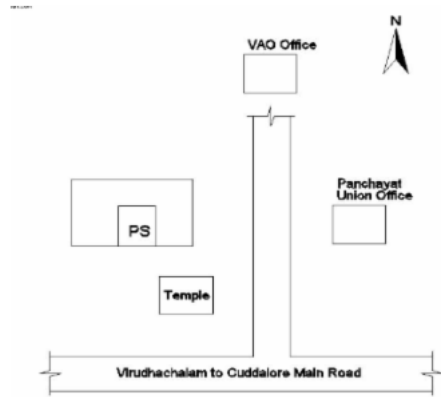

Google Map View

Polling Station Building Front View

Polling Station Front View

Cad View

Key MAP View

சட்டமன்றத் தொகுதியின் எண் மற்றும் பெயர் : 157-புவனகிரி  
பிரிவு எண் மற்றும் பெயர் 1-சேப்ளாந்தத்தம் (வடக்கு) (வ.கி) மற்றும் (ஊ), சேப்ளாந்தத்தம் தெற்கு