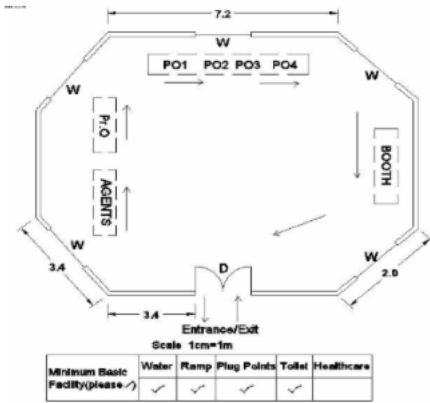

Google Map View

Polling Station Building Front View

Polling Station Front View

Cad View

Key MAP View

சட்டமன்றத் தொகுதியின் எண் மற்றும் பெயர் : 157-புவனகிரி  
பிரிவு எண் மற்றும் பெயர் 1-சேப்ளாந்தத்தம் (வடக்கு) (வ.கி) மற்றும் (ஊ), சேப்ளாந்தத்தம் தெற்கு