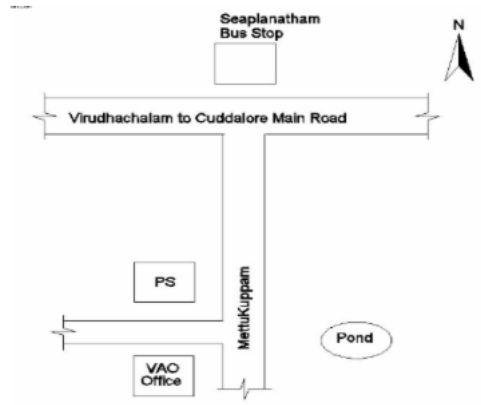

Cad View

Key MAP View