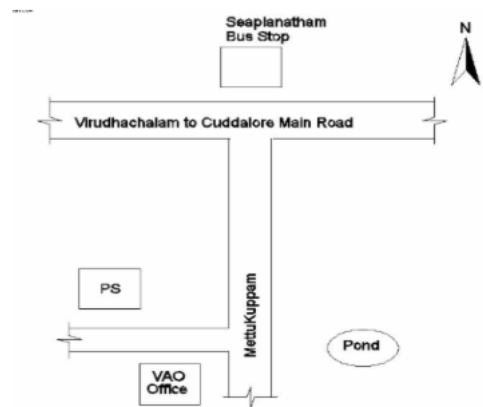

Google Map View

Polling Station Building Front View

Polling Station Front View

Cad View

Key MAP View

சட்டமன்றத் தொகுதியின் எண் மற்றும் பெயர் : 157-புவனகிரி  
பிரிவு எண் மற்றும் பெயர் 1-சேப்ளாந்தத்தம் (வ.கி) மற்றும் (ஊ), சேப்ளாந்தத்தம் கிழக்கு காலனி