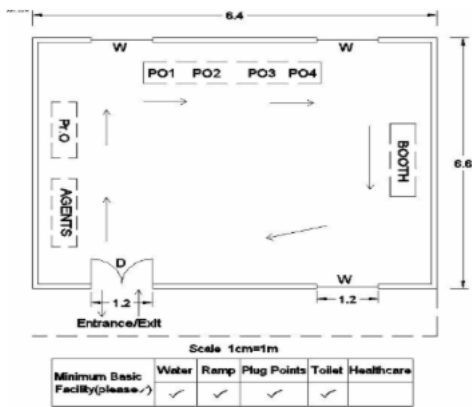

Google Map View

Polling Station Building Front View

Polling Station Front View

Cad View

Key MAP View

சட்டமன்றத் தொகுதியின் எண் மற்றும் பெயர் : 157-புவனகிரி  
பிரிவு எண் மற்றும் பெயர் 1-சேப்ளாந்தத்தம் (வ.கி) மற்றும் (ஊ), சேப்ளாந்தத்தம் கிழக்கு காலனி