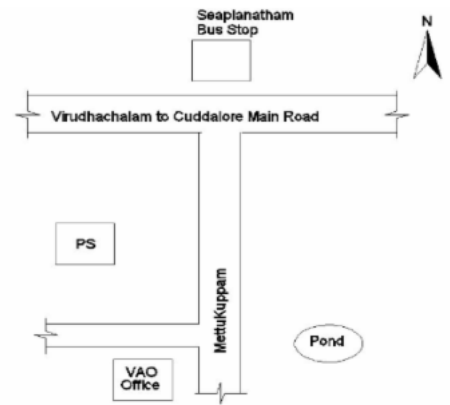

Google Map View

Polling Station Building Front View

Polling Station Front View

Cad View

Key MAP View

சட்டமன்றத் தொகுதியின் எண் மற்றும் பெயர் : 157-புவனகிரி  
பிரிவு எண் மற்றும் பெயர் 1-உய்யகொண்டராவி (வ.கி) மற்றும் (உன), மூத்தியான் தோப்பு