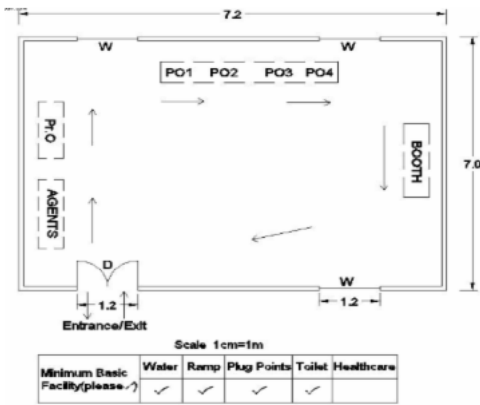

Google Map View

Polling Station Building Front View

Polling Station Front View

Cad View

Key MAP View

சட்டமன்றத் தொகுதியின் எண் மற்றும் பெயர் : 157-புவனகிரி  
பிரிவு எண் மற்றும் பெயர் 1-உய்யகொண்டராவி (வ.கி) மற்றும் (உன), மூத்தியான் தோப்பு