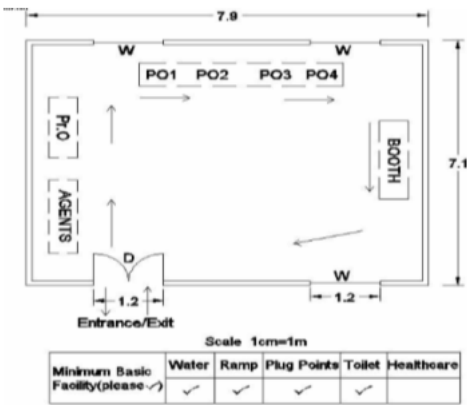

Google Map View

Polling Station Building Front View

Polling Station Front View

Cad View

Key MAP View

சட்டமன்றத் தொகுதியின் எண் மற்றும் பெயர் : 157-புவனகிரி பிரிவு எண் மற்றும் பெயர் 1-கோட்டகம் (வ.கி) மற்றும் (ஊ), கிழக்கு காலனி