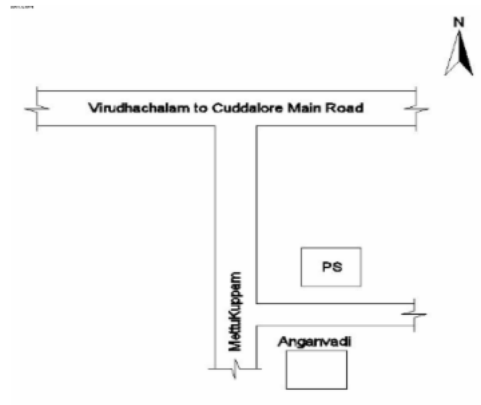

Cad View

Key MAP View