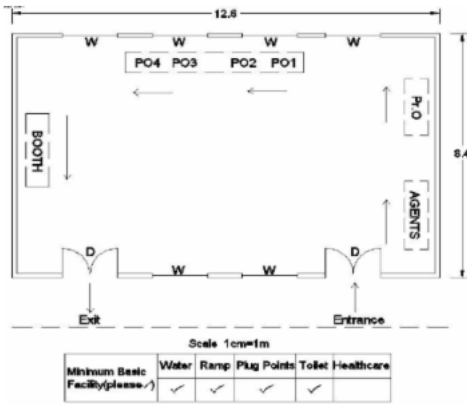

Cad View

Key MAP View