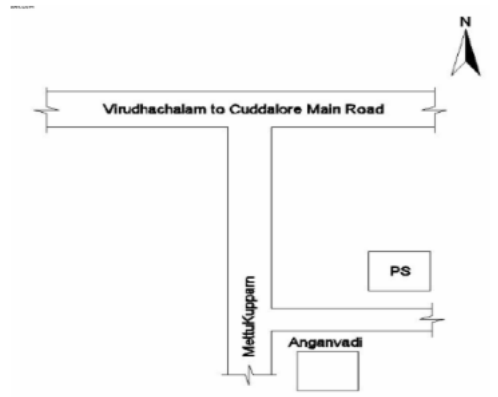

Polling Station Front View

Cad View

Key MAP View

சட்டமன்றத் தொகுதியின் எண் மற்றும் பெயர் : 157-புவனகிரி
பிரிவு எண் மற்றும் பெயர் 1-பழைய நெய்வேலி (வ.கி) மற்றும் (ஊ), வளையமாதேவி ரோடு