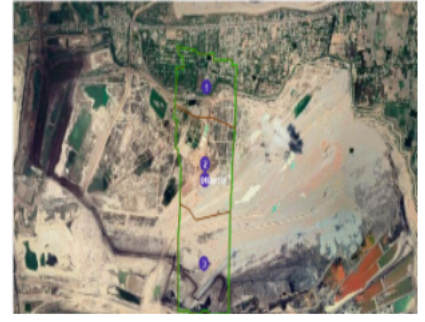

Google Map View