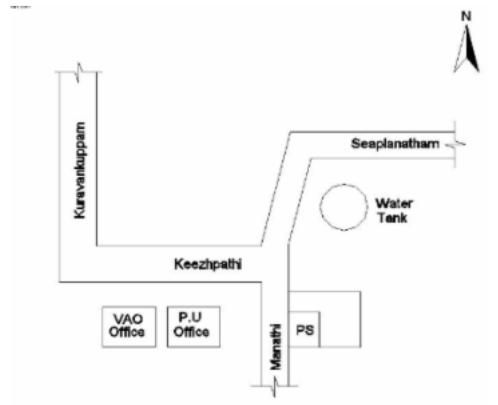

Key MAP View