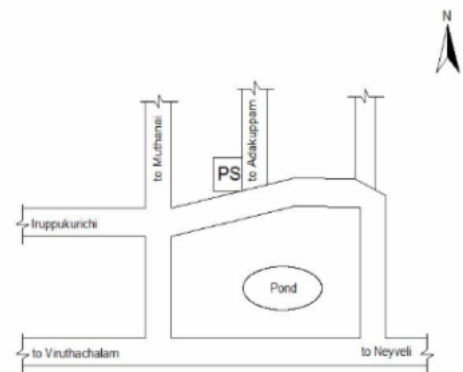

**Polling Station Building Front View**

**Polling Station Front View**

**Cad View**

**Key MAP View**

சட்டமன்றத் தொகுதியின் எண் மற்றும் பெயர் : 157-புவனகிரி பிரிவு எண் மற்றும் பெயர் 1-ஊ. அகரம் (வ.கி) மற்றும் (ஊ), பெரிய எட்குப்பம்