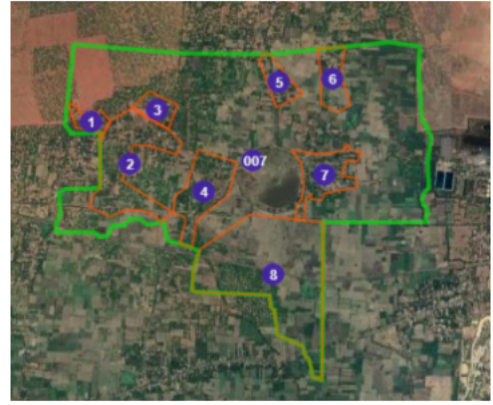

### 3. வாக்குச் சாவடியின் விவரங்கள்

வாக்குச் சாவடியின் எண் மற்றும் பெயர் :	<b>வாக்குச் சாவடியின் வகைப்பாடு (ஆண்/பெண்/பொது)</b>	பொது
7 - உதவிபெறும் துவக்கப்பள்ளி,மேற்குப்பார்த்த வடக்குப்பகுதி ஓடுக்கட்டிடம்,ஊ. அகரம் - 606001	<b>துணை வாக்குச் சாவடிகளின் எண்ணிக்கை :</b>	0
வாக்குச் சாவடியின் முகவரி :		
உதவிபெறும் துவக்கப்பள்ளி, ஊ. அகரம் - 606001		

### 4. வாக்காளர்களின் எண்ணிக்கை

தொடங்கும் வரிசை எண்	முடியும் வரிசை எண்.	நிகர வாக்காளர்களின் எண்ணிக்கை			
		ஆண்	பெண்	மூன்றாம் பாலினம்	மொத்தம்
1	663	333	326	0	659

கையொப்பம்

**Nazri Naksha**

**Google Map View**

**Polling Station Building Front View**

**Polling Station Front View**

**Cad View**

**Key MAP View**

சட்டமன்றத் தொகுதியின் எண் மற்றும் பெயர் : 157-புவனகிரி பிரிவு எண் மற்றும் பெயர் 1-ஊ. அகரம் (வ.கி) மற்றும் (ஊ), பெரிய எட்குப்பம்