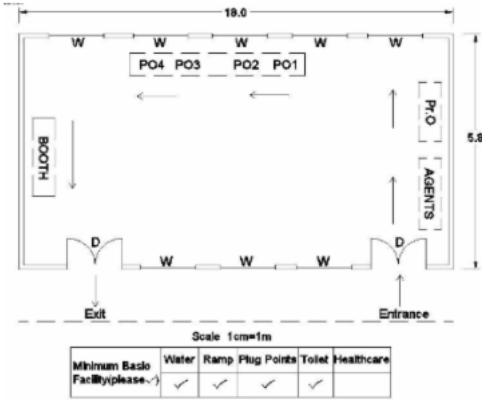

Google Map View

Polling Station Building Front View

Polling Station Front View

Cad View

Key MAP View

1 பெயர் : கண்ணன் - தந்தையின் பெயர்: கணேசன் - வீட்டு எண் : 1-10 வயது : 59 பாலினம் : ஆண் Photo is available	2 பெயர் : பாலாஜி - தந்தையின் பெயர்: கண்ணன் - வீட்டு எண் : 1-10 வயது : 30 பாலினம் : ஆண் Photo is available	3 பெயர் : வாஞ்சிநாதன் தந்தையின் பெயர்: சாமிநாதன் வீட்டு எண் : 1/114 வயது : 25 பாலினம் : ஆண் Photo is available
4 பெயர் : சூபா தந்தையின் பெயர்: சிவப்பிரகாசம் வீட்டு எண் : 1/141 வயது : 21 பாலினம் : ஆண் Photo is available	5 பெயர் : சத்தியராஜ் - தந்தையின் பெயர்: வீராசாமி - வீட்டு எண் : 1/290 வயது : 35 பாலினம் : ஆண் Photo is available	6 பெயர் : சூபா தந்தையின் பெயர்: பரமசிவம் வீட்டு எண் : 2 வயது : 26 பாலினம் : பெண் Photo is available
7 பெயர் : கலைவாணி - தந்தையின் பெயர்: ஸ்ரீனிவாசன் - வீட்டு எண் : 2-32A வயது : 34 பாலினம் : பெண் Photo is available	8 பெயர் : உஷாராணி - கணவர் பெயர்: வீரபாண்டியன் - வீட்டு எண் : 2-131 வயது : 35 பாலினம் : பெண் Photo is available	9 பெயர் : ரம்யா கணவர் பெயர்: வேல்முருகன் வீட்டு எண் : 2-133 வயது : 25 பாலினம் : பெண் Photo is available
10 பெயர் : பாலாஜி தந்தையின் பெயர்: பாஸ்கரன் வீட்டு எண் : 2/154 வயது : 21 பாலினம் : ஆண் Photo is available	11 பெயர் : பாஸ்கர் - தந்தையின் பெயர்: கலியபெருமாள் - வீட்டு எண் : 3 வயது : 47 பாலினம் : ஆண் Photo is available	12 பெயர் : கலைமணி - கணவர் பெயர்: விமலராஜ் - வீட்டு எண் : 3 வயது : 31 பாலினம் : பெண் Photo is available
13 பெயர் : சூர்யா கணவர் பெயர்: ஸ்ரீ பன் வீட்டு எண் : 3 வயது : 29 பாலினம் : பெண் Photo is available	14 பெயர் : கோபாலகிருஷ்ணன் - தந்தையின் பெயர்: ராஜேந்திரன் - வீட்டு எண் : 3-6 வயது : 31 பாலினம் : ஆண் Photo is available	15 பெயர் : சைலஜா கணவர் பெயர்: வீரகேசவன் வீட்டு எண் : 3-14 வயது : 46 பாலினம் : பெண் Photo is available
16 பெயர் : சூர்யாபிரகாசம் தந்தையின் பெயர்: சிவபிரகாசம் வீட்டு எண் : 3-16 வயது : 25 பாலினம் : ஆண் Photo is available	17 பெயர் : அஞ்சலை - கணவர் பெயர்: இளங்கோவன் - வீட்டு எண் : 3-17 வயது : 41 பாலினம் : பெண் Photo is available	18 பெயர் : சென்பகம் - கணவர் பெயர்: மணிகண்டன் - வீட்டு எண் : 3-21 வயது : 38 பாலினம் : பெண் Photo is available
19 பெயர் : கிருத்திகா தந்தையின் பெயர்: திருமூர்த்தி வீட்டு எண் : 3/23 வயது : 23 பாலினம் : பெண் Photo is available	20 பெயர் : உஷாராணி - கணவர் பெயர்: கோவிந்தராஜ் - வீட்டு எண் : 3-32 வயது : 42 பாலினம் : பெண் Photo is available	21 பெயர் : முருகேஷ் - தந்தையின் பெயர்: நடராஜன் - வீட்டு எண் : 3-33 வயது : 32 பாலினம் : ஆண் Photo is available
22 பெயர் : முத்தரசி - கணவர் பெயர்: பொன்னையன் - வீட்டு எண் : 3-35 வயது : 46 பாலினம் : பெண் Photo is available	23 பெயர் : பிரியங்கா - கணவர் பெயர்: தனசேகரன் - வீட்டு எண் : 3/35 வயது : 35 பாலினம் : பெண் Photo is available	24 பெயர் : தேவிகா ரத்தினவேல் கணவர் பெயர்: ரத்தினவேல் வீட்டு எண் : 3/35 வயது : 34 பாலினம் : பெண் Photo is available
25 பெயர் : ராமசந்திரன் தந்தையின் பெயர்: ஆதிமூலம் வீட்டு எண் : 3/35 வயது : 21 பாலினம் : ஆண் Photo is available	26 பெயர் : ரவிநா கணவர் பெயர்: வீராகசவன் வீட்டு எண் : 3/41 வயது : 38 பாலினம் : பெண் Photo is available	27 பெயர் : ரம்யா கணவர் பெயர்: வெங்கடேசன் வீட்டு எண் : 3-41 வயது : 34 பாலினம் : பெண் Photo is available
28 பெயர் : சாந்தி தந்தையின் பெயர்: பழனி வீட்டு எண் : 3/48 வயது : 29 பாலினம் : பெண் Photo is available	29 பெயர் : பவித்ரா தந்தையின் பெயர்: ராஜு வீட்டு எண் : 3/84 வயது : 24 பாலினம் : பெண் Photo is available	30 பெயர் : ராம்குமார் தந்தையின் பெயர்: குபேரன் வீட்டு எண் : 3/102 வயது : 25 பாலினம் : ஆண் Photo is available