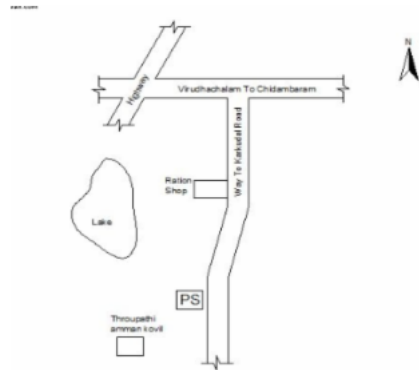

Google Map View

Polling Station Building Front View

Polling Station Front View

Cad View

Key MAP View

சட்டமன்றத் தொகுதியின் எண் மற்றும் பெயர் : 157-புவனகிரி  
பிரிவு எண் மற்றும் பெயர் 1-கார்டுல (வ.கி) மற்றும் (உ), பிள்ளையார் கோயில் தெரு