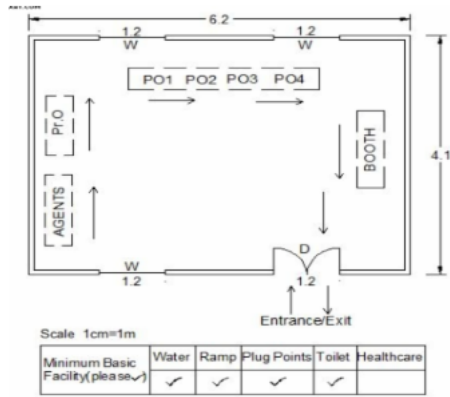

Google Map View

Polling Station Building Front View

Polling Station Front View

Cad View

Key MAP View

சட்டமன்றத் தொகுதியின் எண் மற்றும் பெயர் : 157-புவனகிரி  
பிரிவு எண் மற்றும் பெயர் 1-கார்டுல (வ.கி) மற்றும் (உ), பிள்ளையார் கோயில் தெரு