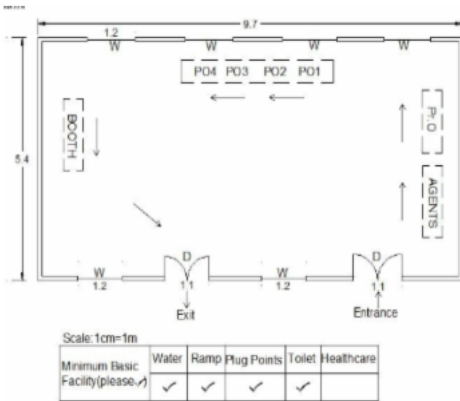

Cad View

Key MAP View