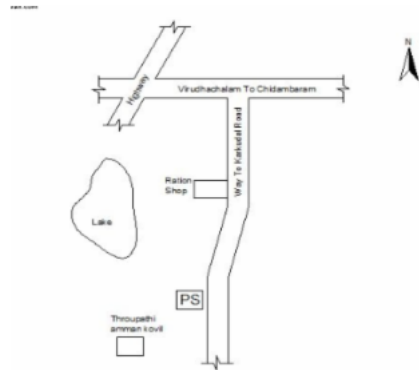

Cad View

Key MAP View