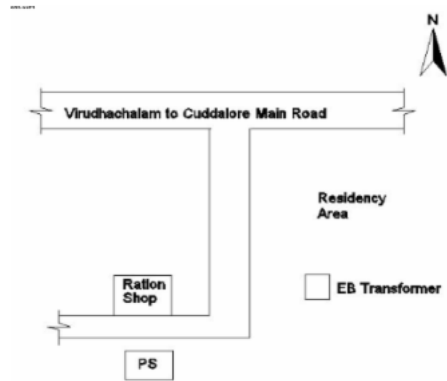

Google Map View

Polling Station Building Front View

Polling Station Front View

Cad View

Key MAP View

சட்டமன்றத் தொகுதியின் எண் மற்றும் பெயர் : 157-புவனகிரி
பிரிவு எண் மற்றும் பெயர் 1-கோ. ஆதனூர் (வ.கி) மற்றும் (ஊ), மெயின்ரோடு