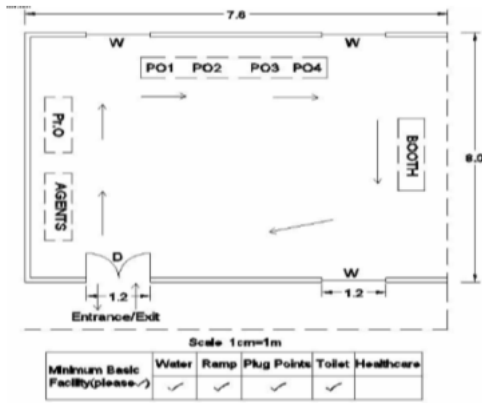

Google Map View

Polling Station Building Front View

Polling Station Front View

Cad View

Key MAP View

சட்டமன்றத் தொகுதியின் எண் மற்றும் பெயர் : 157-புவனகிரி
பிரிவு எண் மற்றும் பெயர் 1-கோ. ஆதனூர் (வ.கி) மற்றும் (ஊ), மெயின்ரோடு