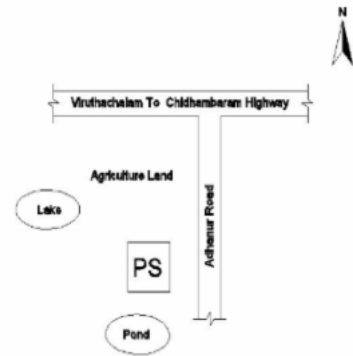

Cad View

Key MAP View