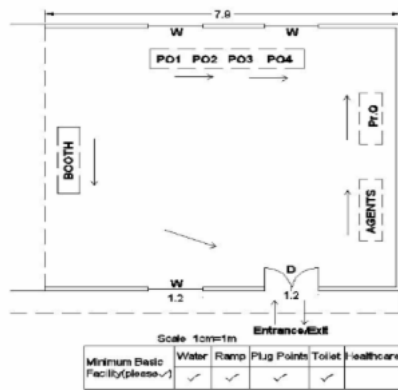

Google Map View

Polling Station Building Front View

Polling Station Front View

Cad View

Key MAP View

1	SYK1214246	பெயர் : செல்வராயர் - தந்தையின் பெயர்: வடிவேல் - வீட்டு எண் : 1 வயது : 62 பாலினம் : ஆண்	Photo is available	2	SYK1214253	பெயர் : ராஜகுமாரி - கணவர் பெயர்: செல்வராயர் - வீட்டு எண் : 1 வயது : 57 பாலினம் : பெண்	Photo is available	3	GTV3465697	பெயர் : செல்வி - கணவர் பெயர்: அன்பழகன் - வீட்டு எண் : 1 வயது : 51 பாலினம் : பெண்	Photo is available
4	SYK0019927	பெயர் : சதிஷ் - தந்தையின் பெயர்: செல்வராயர் - வீட்டு எண் : 1 வயது : 37 பாலினம் : ஆண்	Photo is available	5	SYK0217711	பெயர் : அருள்குமார் ராஜேந்திரன் தந்தையின் பெயர்: ராஜேந்திரன் வீட்டு எண் : 1-15 வயது : 37 பாலினம் : ஆண்	Photo is available	6	SYK0646380	பெயர் : ஷர்மிளா - தந்தையின் பெயர்: ராஜேந்திரன் - வீட்டு எண் : 1-15 வயது : 30 பாலினம் : பெண்	Photo is available
7	SYK0217471	பெயர் : ராஜேந்திரன் - தந்தையின் பெயர்: நாராயணசுவாமி - வீட்டு எண் : 1-16 வயது : 62 பாலினம் : ஆண்	Photo is available	8	GTV1439850	பெயர் : இராஜகுமாரி - கணவர் பெயர்: இராஜாராமன் - வீட்டு எண் : 1-22 வயது : 51 பாலினம் : பெண்	Photo is available	9	ZZG1042332	பெயர் : வான்மதி தந்தையின் பெயர்: சங்கர் வீட்டு எண் : 1/50ஏ, வயது : 25 பாலினம் : பெண்	Photo is available
10	SYK0947192	பெயர் : சுகாதகரன் தந்தையின் பெயர்: வேல்முருகன் வீட்டு எண் : 1-89 வயது : 27 பாலினம் : ஆண்	Photo is available	# 11	SYK0382481	பெயர் : ஜெயப்பிரகாஷ் தந்தையின் பெயர்: ராசு வீட்டு எண் : 2 வயது : 32 பாலினம் : ஆண்	Photo is available	12	SYK2251668	பெயர் : ஜனனி தந்தையின் பெயர்: குமார் வீட்டு எண் : 2 வயது : 21 பாலினம் : பெண்	Photo is available
13	SYK1869882	பெயர் : பாஸ்கர் தந்தையின் பெயர்: பாபு வீட்டு எண் : 2/24 வயது : 35 பாலினம் : ஆண்	Photo is available	14	SYK1904465	பெயர் : சக்தி தந்தையின் பெயர்: சங்கர் வீட்டு எண் : 2/54 வயது : 25 பாலினம் : ஆண்	Photo is available	15	SYK0020016	பெயர் : வெற்றிசெல்வி - தந்தையின் பெயர்: ராமசாமி - வீட்டு எண் : 2-77 வயது : 41 பாலினம் : பெண்	Photo is available
16	SYK0382549	பெயர் : சிவக்குமார் - தந்தையின் பெயர்: ராஜேந்திரன் - வீட்டு எண் : 2-89 வயது : 34 பாலினம் : ஆண்	Photo is available	17	SYK1958917	பெயர் : விஜயலக்ஷ்மி கணவர் பெயர்: முத்தையா வீட்டு எண் : 2/121 வயது : 44 பாலினம் : பெண்	Photo is available	18	SYK1869288	பெயர் : செல்வகுமார் தந்தையின் பெயர்: செல்வம் வீட்டு எண் : 4 வயது : 25 பாலினம் : ஆண்	Photo is available
19	SYK1866227	பெயர் : அபிநயா தந்தையின் பெயர்: செல்வம் வீட்டு எண் : 4 வயது : 24 பாலினம் : பெண்	Photo is available	20	SYK2087864	பெயர் : வினோதினி கணவர் பெயர்: ராஜா வீட்டு எண் : 4 இ/85 வயது : 21 பாலினம் : பெண்	Photo is available	21	SYK0837609	பெயர் : மணிவசந்தன் - தந்தையின் பெயர்: கொளஞ்சி - வீட்டு எண் : 5 வயது : 28 பாலினம் : ஆண்	Photo is available
22	GTV2811354	பெயர் : ரெங்கநாதன் - தந்தையின் பெயர்: சுப்புராயன் - வீட்டு எண் : 5A வயது : 78 பாலினம் : ஆண்	Photo is available	23	GTV2811347	பெயர் : தமிழரசி - கணவர் பெயர்: ரெங்கநாதன் - வீட்டு எண் : 5A வயது : 71 பாலினம் : பெண்	Photo is available	24	GTV2811370	பெயர் : மணிமாறன் - தந்தையின் பெயர்: ரெங்கநாதன் - வீட்டு எண் : 5A வயது : 51 பாலினம் : ஆண்	Photo is available
25	GTV2811388	பெயர் : மைதிலி கணவர் பெயர்: மணிமாறன் - வீட்டு எண் : 5A வயது : 46 பாலினம் : பெண்	Photo is available	26	SYK2082865	பெயர் : பவித்ரா ம தந்தையின் பெயர்: மணிமாறன் வீட்டு எண் : 5அ வயது : 20 பாலினம் : பெண்	Photo is available	27	GTV3507829	பெயர் : வாசுகி - கணவர் பெயர்: கொளஞ்சி - வீட்டு எண் : 6 வயது : 50 பாலினம் : பெண்	Photo is available
28	SYK1866326	பெயர் : கவிதா தந்தையின் பெயர்: ரங்கநாதன் வீட்டு எண் : 6 வயது : 40 பாலினம் : பெண்	Photo is available	29	SYK2003622	பெயர் : பிரியா கணவர் பெயர்: மணிகண்டன் வீட்டு எண் : 6 வயது : 26 பாலினம் : பெண்	Photo is available	30	SYK0217356	பெயர் : ஸ்ரீதர் - தந்தையின் பெயர்: ராசு - வீட்டு எண் : 6எ வயது : 36 பாலினம் : ஆண்	Photo is available