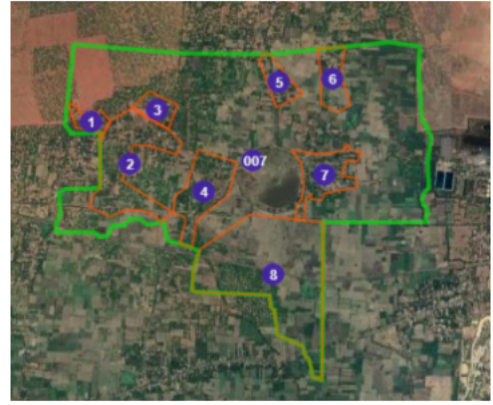

### 3. வாக்குச் சாவடியின் விவரங்கள்

வாக்குச் சாவடியின் எண் மற்றும் பெயர் : 8 - உதவிபெறும் துவக்கப்பள்ளி , மேற்குப்பார்த்த தெற்கு பக்க கட்டிடம் , ஊ. அகரம்-606001 வாக்குச் சாவடியின் முகவரி : உதவிபெறும் துவக்கப்பள்ளி, ஊ. அகரம் - 606001	<b>வாக்குச் சாவடியின் வகைப்பாடு (ஆண்/பெண்/பொது)</b>	
	<b>துணை வாக்குச் சாவடிகளின் எண்ணிக்கை :</b>	0

### 4. வாக்காளர்களின் எண்ணிக்கை

தொடங்கும் வரிசை எண்	முடியும் வரிசை எண்.	நிகர வாக்காளர்களின் எண்ணிக்கை			
		ஆண்	பெண்	மூன்றாம் பாலினம்	மொத்தம்
1	637	312	297	0	609

கையொப்பம்

**Nazri Naksha**

**Google Map View**