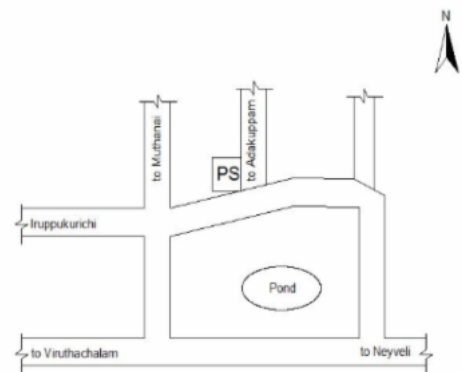

**Polling Station Building Front View**

**Polling Station Front View**

**Cad View**

**Key MAP View**

1 பெயர் : சிவக்குமார் - தந்தையின் பெயர்: ரவி - வீட்டு எண் : 1 வயது : 35 பாலினம் : ஆண் Photo is available	SYK0176743	2 பெயர் : சுதா - கணவர் பெயர்: ரவி - வீட்டு எண் : 2 வயது : 52 பாலினம் : பெண் Photo is available	SYK0176198	3 பெயர் : ரவி - தந்தையின் பெயர்: வேணுகோபால் - வீட்டு எண் : 2 வயது : 49 பாலினம் : ஆண் Photo is available	SYK0176438
4 பெயர் : செல்வராணி - கணவர் பெயர்: ஜோதிமணி - வீட்டு எண் : 2-16 வயது : 43 பாலினம் : பெண் Photo is available	SYK0363085	5 பெயர் : அன்பரசி - கணவர் பெயர்: தங்கமணி - வீட்டு எண் : 2-16 வயது : 34 பாலினம் : பெண் Photo is available	SYK0363135	6 பெயர் : ஜெயா - கணவர் பெயர்: அன்பழகன் - வீட்டு எண் : 2-25A வயது : 43 பாலினம் : பெண் Photo is available	SYK0363077
7 பெயர் : காந்தாமணி - கணவர் பெயர்: வீரமணி - வீட்டு எண் : 2-31A வயது : 41 பாலினம் : பெண் Photo is available	SYK0363127	8 பெயர் : அமராவதி - கணவர் பெயர்: தனபாண்டியன் - வீட்டு எண் : 2-50 வயது : 35 பாலினம் : பெண் Photo is available	SYK0280859	9 பெயர் : சற்குணாவதி - கணவர் பெயர்: முருகன் - வீட்டு எண் : 2-162 வயது : 39 பாலினம் : பெண் Photo is available	SYK0363119
10 பெயர் : வீரமணி - தந்தையின் பெயர்: சின்னசாமி - வீட்டு எண் : 2-224 வயது : 46 பாலினம் : ஆண் Photo is available	SYK0355263	11 பெயர் : ஜெயக்கொடி - கணவர் பெயர்: வீரமணி - வீட்டு எண் : 2-224 வயது : 46 பாலினம் : பெண் Photo is available	SYK0355271	12 பெயர் : விஜயராஜ் - தந்தையின் பெயர்: சின்னசாமி - வீட்டு எண் : 2-224 வயது : 43 பாலினம் : ஆண் Photo is available	SYK0355289
13 பெயர் : விஜயபாபு - தந்தையின் பெயர்: சின்னசாமி - வீட்டு எண் : 2-224 வயது : 39 பாலினம் : ஆண் Photo is available	SYK0355297	14 பெயர் : சிவசுந்தரி - கணவர் பெயர்: விஜயராஜ் - வீட்டு எண் : 2-224 வயது : 37 பாலினம் : பெண் Photo is available	SYK0355313	15 பெயர் : மணிகண்டன் - தந்தையின் பெயர்: மாயவன் - வீட்டு எண் : 2-253 வயது : 34 பாலினம் : ஆண் Photo is available	SYK0363010
16 பெயர் : மணிகண்டன் - தந்தையின் பெயர்: ராஜேந்திரன் - வீட்டு எண் : 2-273 வயது : 34 பாலினம் : ஆண் Photo is available	SYK0176446	17 பெயர் : சக்திப்பிரியா - கணவர் பெயர்: முரளிதரன் - வீட்டு எண் : 2-294 வயது : 33 பாலினம் : பெண் Photo is available	SYK0362863	18 பெயர் : மணியரசி - கணவர் பெயர்: அருணாசலம் - வீட்டு எண் : 2-294B வயது : 40 பாலினம் : பெண் Photo is available	SYK0362855
19 பெயர் : ராஜா - தந்தையின் பெயர்: ராஜேந்திரன் - வீட்டு எண் : 3-61 வயது : 32 பாலினம் : ஆண் Photo is available	SYK0441220	20 பெயர் : நமச்சிவாயன் - தந்தையின் பெயர்: சிவலிங்கம் - வீட்டு எண் : 3-180 வயது : 70 பாலினம் : ஆண் Photo is available	SYK0836205	21 பெயர் : அமிர்தலிங்கம் - தந்தையின் பெயர்: மாணிக்கம் - வீட்டு எண் : 71 வயது : 77 பாலினம் : ஆண் Photo is available	SYK1075373
22 பெயர் : அம்சாயாள் - கணவர் பெயர்: அமிர்தலிங்கம் - வீட்டு எண் : 71 வயது : 71 பாலினம் : பெண் Photo is available	SYK1075381	23 பெயர் : கார்த்திகேயன் - தந்தையின் பெயர்: கதிர்வேல் - வீட்டு எண் : 137 வயது : 33 பாலினம் : ஆண் Photo is available	SYK0280669	24 பெயர் : சுப்பிரமணியன் - தந்தையின் பெயர்: ரத்தினசாமி - வீட்டு எண் : 160 வயது : 50 பாலினம் : ஆண் Photo is available	SYK1075399
25 பெயர் : சசிகலா - கணவர் பெயர்: சுப்பிரமணியன் - வீட்டு எண் : 160 வயது : 45 பாலினம் : பெண் Photo is available	GTV2916997	26 பெயர் : சுனித் தந்தையின் பெயர்: சுப்பிரமணி ர வீட்டு எண் : 160 வயது : 24 பாலினம் : ஆண் Photo is available	SYK2155745	27 பெயர் : சுப்பிரமணியன் - தந்தையின் பெயர்: இளையபெருமாள் வீட்டு எண் : 161 வயது : 52 பாலினம் : ஆண் Photo is available	SYK1075415
28 பெயர் : ஆனந்தி - கணவர் பெயர்: சுப்பிரமணியன் - வீட்டு எண் : 161 வயது : 44 பாலினம் : பெண் Photo is available	GTV3452091	29 பெயர் : அரும்பு - கணவர் பெயர்: இளையபெருமாள் - வீட்டு எண் : 162 வயது : 70 பாலினம் : பெண் Photo is available	SYK1075423	30 பெயர் : முருகன் - தந்தையின் பெயர்: இளையபெருமாள் - வீட்டு எண் : 162 வயது : 46 பாலினம் : ஆண் Photo is available	GTV3452109