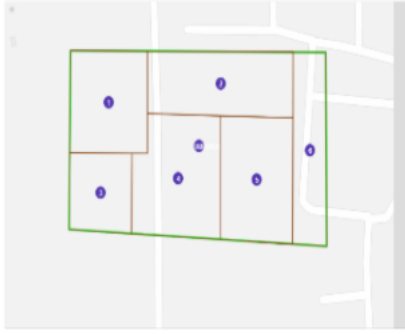

Nazri Naksha