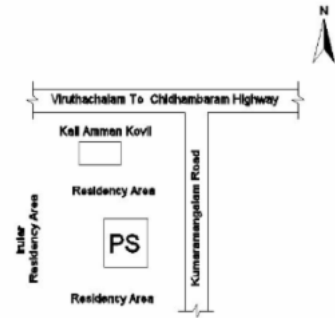

கையொப்பம்

Nazri Naksha

Google Map View

Polling Station Building Front View

Polling Station Front View

Cad View

Key MAP View

| | | | | | |
|--|------------|---|------------|---|------------|
| 1 பெயர் : ஜெயசித்ர கணவர் பெயர்: முருகன் வீட்டு எண் : 0 வயது : 38 பாலினம் : பெண் Photo is available | NNK1205996 | 2 பெயர் : பஞ்சநாதன் - தந்தையின் பெயர்: தங்கராசு - வீட்டு எண் : 1 வயது : 74 பாலினம் : ஆண் Photo is available | SYK1226562 | 3 பெயர் : நாவம்மாள் - கணவர் பெயர்: பஞ்சநாதன் - வீட்டு எண் : 1 வயது : 71 பாலினம் : பெண் Photo is available | SYK1226570 |
| 4 பெயர் : மணிகண்டன் - தந்தையின் பெயர்: பஞ்சநாதன் - வீட்டு எண் : 1 வயது : 50 பாலினம் : ஆண் Photo is available | SYK1226588 | 5 பெயர் : அம்சவள்ளி - கணவர் பெயர்: அய்யப்பன் - வீட்டு எண் : 1 வயது : 47 பாலினம் : பெண் Photo is available | SYK0137851 | 6 பெயர் : மணிமேகலை - கணவர் பெயர்: மணிகண்டன் - வீட்டு எண் : 1 வயது : 46 பாலினம் : பெண் Photo is available | GTV3532736 |
| 7 பெயர் : ஐயப்பன் - தந்தையின் பெயர்: பஞ்சநாதன் - வீட்டு எண் : 1 வயது : 43 பாலினம் : ஆண் Photo is available | GTV3329067 | 8 பெயர் : இளவரசன் தந்தையின் பெயர்: மருதை வீட்டு எண் : 1 வயது : 24 பாலினம் : ஆண் Photo is available | SYK2004653 | 9 பெயர் : ரெங்கன் தந்தையின் பெயர்: தமிழ் செல்வம் வீட்டு எண் : 1 வயது : 22 பாலினம் : ஆண் Photo is available | SYK2004414 |
| 10 பெயர் : சூர்யா தந்தையின் பெயர்: மணிகண்டன் வீட்டு எண் : 1 வயது : 21 பாலினம் : ஆண் Photo is available | SYK2037513 | 11 பெயர் : செல்வராசு தந்தையின் பெயர்: வேலாயுதம் வீட்டு எண் : 1/104 வயது : 50 பாலினம் : ஆண் Photo is available | SYK2004398 | 12 பெயர் : நந்தினி - தந்தையின் பெயர்: சுரேஷ் - வீட்டு எண் : 2 வயது : 32 பாலினம் : பெண் Photo is available | SYK0646562 |
| 13 பெயர் : வெண்யா கணவர் பெயர்: மோகன்ராஜ் வீட்டு எண் : 57 வயது : 30 பாலினம் : பெண் Photo is available | SYK1042126 | 14 பெயர் : மணிமாறன் - தந்தையின் பெயர்: தெய்வகண்ணு - வீட்டு எண் : 2-14 வயது : 33 பாலினம் : ஆண் Photo is available | SYK0383521 | 15 பெயர் : ராஜா தந்தையின் பெயர்: கௌதம் வீட்டு எண் : 2/23 வயது : 26 பாலினம் : ஆண் Photo is available | SYK0968891 |
| # 16 பெயர் : தனராசி - தந்தையின் பெயர்: கண்ணுசாமி வீட்டு எண் : 2-42 வயது : 61 பாலினம் : ஆண் Photo is available | SYK0137844 | 17 பெயர் : அபினிஷா தந்தையின் பெயர்: மணிகண்டன் வீட்டு எண் : 2/44 வயது : 25 பாலினம் : பெண் Photo is available | SYK1937523 | 18 பெயர் : கயல்விழி - கணவர் பெயர்: பாலமுருகன் - வீட்டு எண் : 2-46 வயது : 27 பாலினம் : பெண் Photo is available | SYK0903336 |
| 19 பெயர் : சுர்ஜித் தந்தையின் பெயர்: சுந்தரபாண்டியன் வீட்டு எண் : 2/49 வயது : 21 பாலினம் : ஆண் Photo is available | SYK2211787 | 20 பெயர் : கோபிக்குமார் தந்தையின் பெயர்: கோவிந்தராசு வீட்டு எண் : 2-53A வயது : 34 பாலினம் : ஆண் Photo is available | SYK0297093 | 21 பெயர் : சூர்யா கணவர் பெயர்: கோபிக்குமார் வீட்டு எண் : 2/53ஏ வயது : 32 பாலினம் : பெண் Photo is available | SYK0971671 |
| 22 பெயர் : சரண்யா - தந்தையின் பெயர்: கோவிந்தராசு - வீட்டு எண் : 2-53A வயது : 31 பாலினம் : பெண் Photo is available | SYK0465021 | 23 பெயர் : சரவணகுமார் - தந்தையின் பெயர்: கோவிந்தராசு - வீட்டு எண் : 2-53A வயது : 28 பாலினம் : ஆண் Photo is available | SYK0833038 | 24 பெயர் : வைஷ்ணவி கணவர் பெயர்: கலைச்செல்வன் வீட்டு எண் : 2-56 வயது : 25 பாலினம் : பெண் Photo is available | SYK1814862 |
| 25 பெயர் : சுவேதா தந்தையின் பெயர்: வேல்முருகன் வீட்டு எண் : 2/60 வயது : 23 பாலினம் : பெண் Photo is available | SYK1937804 | 26 பெயர் : விஜயகுமார் - தந்தையின் பெயர்: பரமகேதன் - வீட்டு எண் : 2-61A வயது : 38 பாலினம் : ஆண் Photo is available | SYK0690834 | 27 பெயர் : நல்லதம்பி - தந்தையின் பெயர்: பரமகேதன் - வீட்டு எண் : 2-61A வயது : 36 பாலினம் : ஆண் Photo is available | SYK0690818 |
| 28 பெயர் : அஜய்குமார் - தந்தையின் பெயர்: தமிழ்மணி - வீட்டு எண் : 2-81 வயது : 27 பாலினம் : ஆண் Photo is available | SYK0867481 | 29 பெயர் : குருநாதன் - தந்தையின் பெயர்: குணசேகரன் - வீட்டு எண் : 2-95 வயது : 33 பாலினம் : ஆண் Photo is available | SYK0297010 | 30 பெயர் : புஷ்பவள்ளி கணவர் பெயர்: சந்திரசேகர் வீட்டு எண் : 2/110 வயது : 29 பாலினம் : பெண் Photo is available | SYK0933390 |