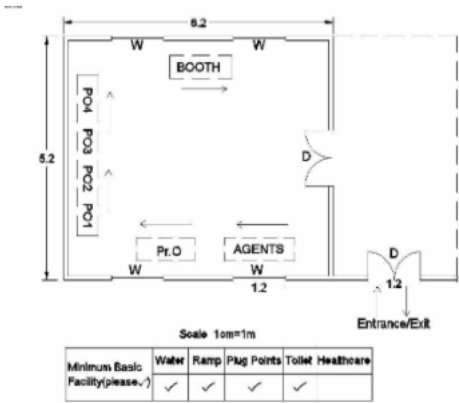

கையொப்பம்

Nazri Naksha

Google Map View

Polling Station Building Front View

Polling Station Front View

Cad View

Key MAP View

| | | | | | |
|--|------------|---|------------|---|------------|
| 1 பெயர் : ஜெயசித்ர கணவர் பெயர்: முருகன் வீட்டு எண் : 0 வயது : 38 பாலினம் : பெண் Photo is available | NNK1205996 | 2 பெயர் : பஞ்சநாதன் - தந்தையின் பெயர்: தங்கராசு - வீட்டு எண் : 1 வயது : 74 பாலினம் : ஆண் Photo is available | SYK1226562 | 3 பெயர் : நாவம்மாள் - கணவர் பெயர்: பஞ்சநாதன் - வீட்டு எண் : 1 வயது : 71 பாலினம் : பெண் Photo is available | SYK1226570 |
| 4 பெயர் : மணிகண்டன் - தந்தையின் பெயர்: பஞ்சநாதன் - வீட்டு எண் : 1 வயது : 50 பாலினம் : ஆண் Photo is available | SYK1226588 | 5 பெயர் : அம்சவள்ளி - கணவர் பெயர்: அய்யப்பன் - வீட்டு எண் : 1 வயது : 47 பாலினம் : பெண் Photo is available | SYK0137851 | 6 பெயர் : மணிமேகலை - கணவர் பெயர்: மணிகண்டன் - வீட்டு எண் : 1 வயது : 46 பாலினம் : பெண் Photo is available | GTV3532736 |
| 7 பெயர் : ஐயப்பன் - தந்தையின் பெயர்: பஞ்சநாதன் - வீட்டு எண் : 1 வயது : 43 பாலினம் : ஆண் Photo is available | GTV3329067 | 8 பெயர் : இளவரசன் தந்தையின் பெயர்: மருதை வீட்டு எண் : 1 வயது : 24 பாலினம் : ஆண் Photo is available | SYK2004653 | 9 பெயர் : ரெங்கன் தந்தையின் பெயர்: தமிழ் செல்வம் வீட்டு எண் : 1 வயது : 22 பாலினம் : ஆண் Photo is available | SYK2004414 |
| 10 பெயர் : சூர்யா தந்தையின் பெயர்: மணிகண்டன் வீட்டு எண் : 1 வயது : 21 பாலினம் : ஆண் Photo is available | SYK2037513 | 11 பெயர் : செல்வராசு தந்தையின் பெயர்: வேலாயுதம் வீட்டு எண் : 1/104 வயது : 50 பாலினம் : ஆண் Photo is available | SYK2004398 | 12 பெயர் : நந்தினி - தந்தையின் பெயர்: சுரேஷ் - வீட்டு எண் : 2 வயது : 32 பாலினம் : பெண் Photo is available | SYK0646562 |
| 13 பெயர் : வெண்யா கணவர் பெயர்: மோகன்ராஜ் வீட்டு எண் : 57 வயது : 30 பாலினம் : பெண் Photo is available | SYK1042126 | 14 பெயர் : மணிமாறன் - தந்தையின் பெயர்: தெய்வகண்ணு - வீட்டு எண் : 2-14 வயது : 33 பாலினம் : ஆண் Photo is available | SYK0383521 | 15 பெயர் : ராஜா தந்தையின் பெயர்: கௌதம் வீட்டு எண் : 2/23 வயது : 26 பாலினம் : ஆண் Photo is available | SYK0968891 |
| # 16 பெயர் : தனராசி - தந்தையின் பெயர்: கண்ணுசாமி வீட்டு எண் : 2-42 வயது : 61 பாலினம் : ஆண் Photo is available | SYK0137844 | 17 பெயர் : அபினிஷா தந்தையின் பெயர்: மணிகண்டன் வீட்டு எண் : 2/44 வயது : 25 பாலினம் : பெண் Photo is available | SYK1937523 | 18 பெயர் : கயல்விழி - கணவர் பெயர்: பாலமுருகன் - வீட்டு எண் : 2-46 வயது : 27 பாலினம் : பெண் Photo is available | SYK0903336 |
| 19 பெயர் : சுர்ஜித் தந்தையின் பெயர்: சுந்தரபாண்டியன் வீட்டு எண் : 2/49 வயது : 21 பாலினம் : ஆண் Photo is available | SYK2211787 | 20 பெயர் : கோபிக்குமார் தந்தையின் பெயர்: கோவிந்தராசு வீட்டு எண் : 2-53A வயது : 34 பாலினம் : ஆண் Photo is available | SYK0297093 | 21 பெயர் : சூர்யா கணவர் பெயர்: கோபிக்குமார் வீட்டு எண் : 2/53ஏ வயது : 32 பாலினம் : பெண் Photo is available | SYK0971671 |
| 22 பெயர் : சரண்யா - தந்தையின் பெயர்: கோவிந்தராசு - வீட்டு எண் : 2-53A வயது : 31 பாலினம் : பெண் Photo is available | SYK0465021 | 23 பெயர் : சரவணகுமார் - தந்தையின் பெயர்: கோவிந்தராசு - வீட்டு எண் : 2-53A வயது : 28 பாலினம் : ஆண் Photo is available | SYK0833038 | 24 பெயர் : வைஷ்ணவி கணவர் பெயர்: கலைச்செல்வன் வீட்டு எண் : 2-56 வயது : 25 பாலினம் : பெண் Photo is available | SYK1814862 |
| 25 பெயர் : சுவேதா தந்தையின் பெயர்: வேல்முருகன் வீட்டு எண் : 2/60 வயது : 23 பாலினம் : பெண் Photo is available | SYK1937804 | 26 பெயர் : விஜயகுமார் - தந்தையின் பெயர்: பரமகேதன் - வீட்டு எண் : 2-61A வயது : 38 பாலினம் : ஆண் Photo is available | SYK0690834 | 27 பெயர் : நல்லதம்பி - தந்தையின் பெயர்: பரமகேதன் - வீட்டு எண் : 2-61A வயது : 36 பாலினம் : ஆண் Photo is available | SYK0690818 |
| 28 பெயர் : அஜய்குமார் - தந்தையின் பெயர்: தமிழ்மணி - வீட்டு எண் : 2-81 வயது : 27 பாலினம் : ஆண் Photo is available | SYK0867481 | 29 பெயர் : குருநாதன் - தந்தையின் பெயர்: குணசேகரன் - வீட்டு எண் : 2-95 வயது : 33 பாலினம் : ஆண் Photo is available | SYK0297010 | 30 பெயர் : புஷ்பவள்ளி கணவர் பெயர்: சந்திரசேகர் வீட்டு எண் : 2/110 வயது : 29 பாலினம் : பெண் Photo is available | SYK0933390 |