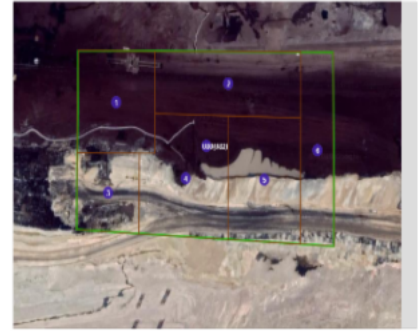

Google Map View