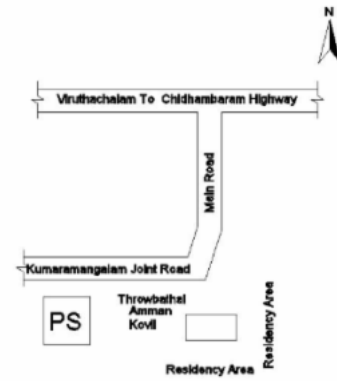

Key MAP View