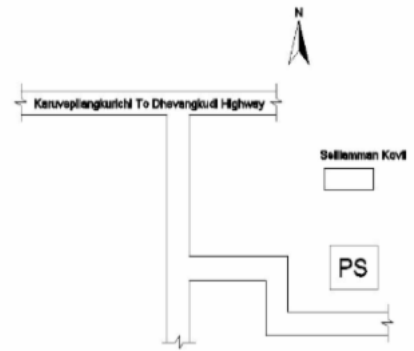

Cad View

Key MAP View