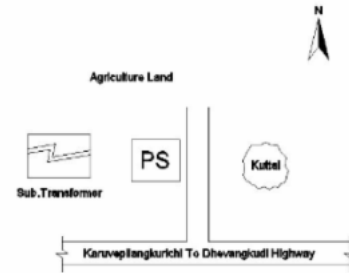

Google Map View

Polling Station Building Front View

Polling Station Front View

Cad View

Key MAP View

சட்டமன்றத் தொகுதியின் எண் மற்றும் பெயர் : 157-புவனகிரி
பிரிவு எண் மற்றும் பெயர் 1-கார்மாங்குடி (வ.கி) மற்றும் (ஊ), மெயின்ரோடு மேற்கு காலனி