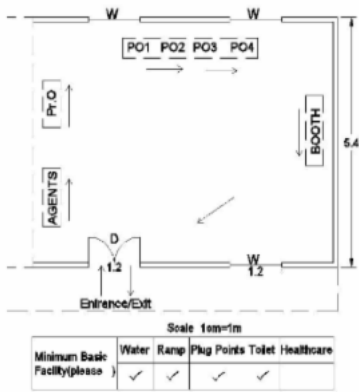

Google Map View

Polling Station Building Front View

Polling Station Front View

Cad View

Key MAP View

சட்டமன்றத் தொகுதியின் எண் மற்றும் பெயர் : 157-புவனகிரி
பிரிவு எண் மற்றும் பெயர் 1-கார்மாங்குடி (வ.கி) மற்றும் (ஊ), மெயின்ரோடு மேற்கு