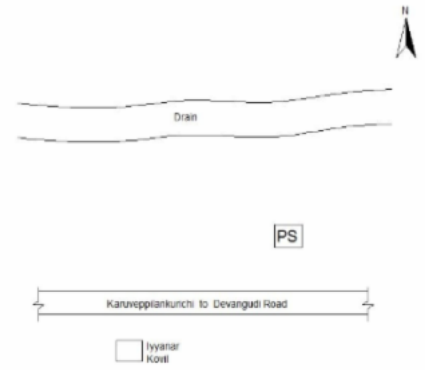

Google Map View

Polling Station Building Front View

Polling Station Front View

Cad View

Key MAP View

சட்டமன்றத் தொகுதியின் எண் மற்றும் பெயர் : 157-புவனகிரி
பிரிவு எண் மற்றும் பெயர் 1-கார்மாங்குடி (வ.கி) மற்றும் (ஊ), மெயின்ரோடு மேற்கு