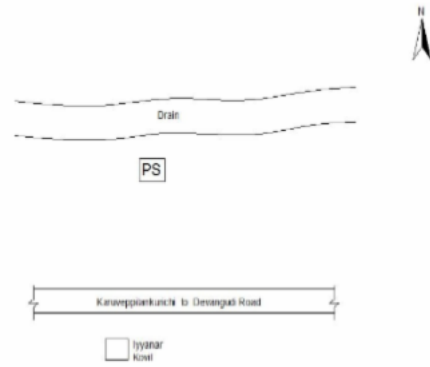

Google Map View

Polling Station Building Front View

Polling Station Front View

Cad View

Key MAP View

சட்டமன்றத் தொகுதியின் எண் மற்றும் பெயர் : 157-புவனகிரி  
பிரிவு எண் மற்றும் பெயர் 1-வல்லியம் (வ.கி) மற்றும் (ஊ), கிழக்கு தெரு