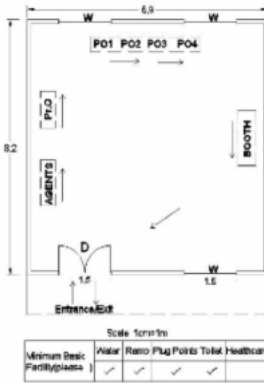

Google Map View

Polling Station Building Front View

Polling Station Front View

Cad View

Key MAP View

சட்டமன்றத் தொகுதியின் எண் மற்றும் பெயர் : 157-புவனகிரி  
பிரிவு எண் மற்றும் பெயர் 1-வல்லியம் (வ.கி) மற்றும் (ஊ), கிழக்கு தெரு