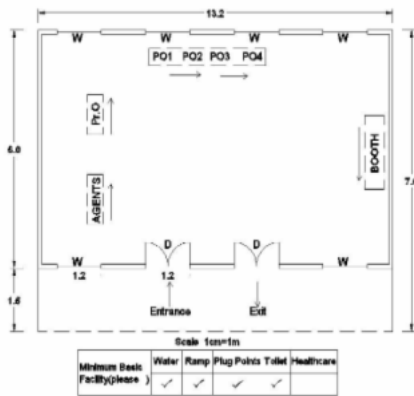

Cad View

Key MAP View