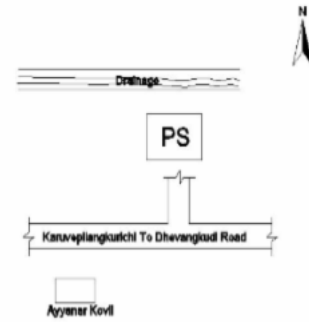

Cad View

Key MAP View