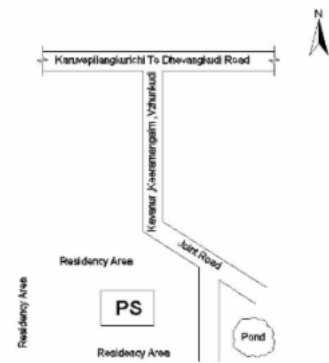

Key MAP View