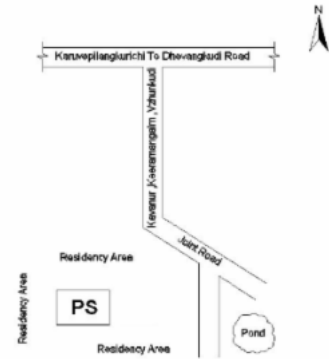

Key MAP View