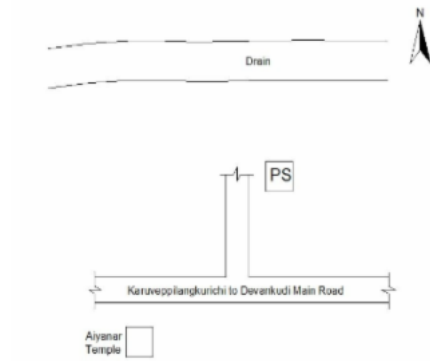

Key MAP View