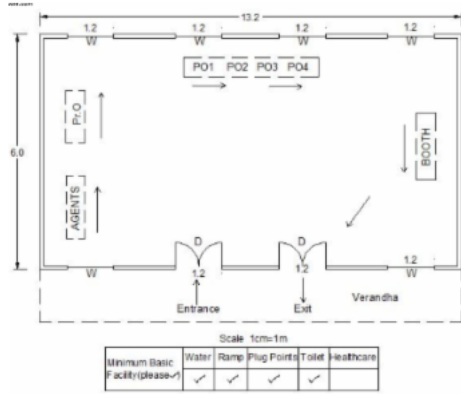

Google Map View

Polling Station Building Front View

Polling Station Front View

Cad View

Key MAP View

சட்டமன்றத் தொகுதியின் எண் மற்றும் பெயர் : 157-புவனகிரி
பிரிவு எண் மற்றும் பெயர் 1-காவலூர் (வ.கி) மற்றும் (உ), சத்துணவு கூடம் தெரு