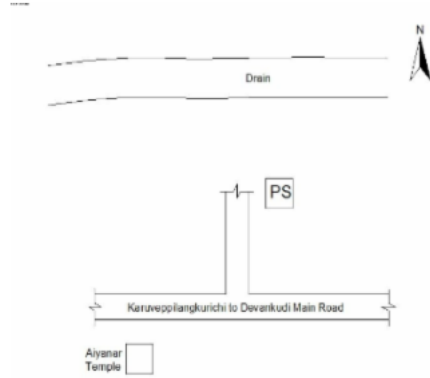

Google Map View

Polling Station Building Front View

Polling Station Front View

Cad View

Key MAP View

சட்டமன்றத் தொகுதியின் எண் மற்றும் பெயர் : 157-புவனகிரி
பிரிவு எண் மற்றும் பெயர் 1-காவலூர் (வ.கி) மற்றும் (உ), சத்துணவு கூடம் தெரு