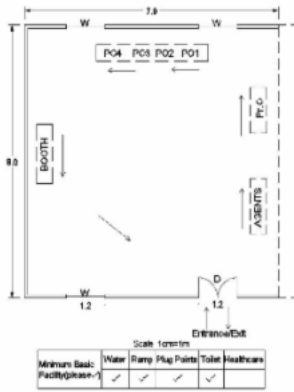

**Google Map View**

**Polling Station Building Front View**

**Polling Station Front View**

**Cad View**

**Key MAP View**

சட்டமன்றத் தொகுதியின் எண் மற்றும் பெயர் : 157-புவனகிரி  
பிரிவு எண் மற்றும் பெயர் 1-காவலூர் (வ.கி) மற்றும் (ஊ), வடக்கு தெரு