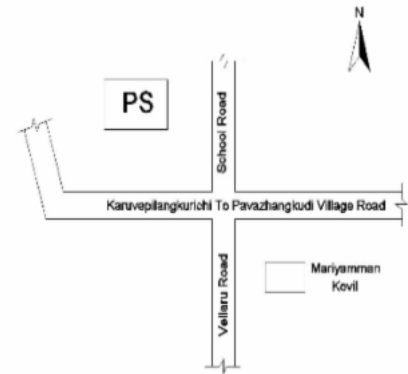

**Google Map View**

**Polling Station Building Front View**

**Polling Station Front View**

**Cad View**

**Key MAP View**

சட்டமன்றத் தொகுதியின் எண் மற்றும் பெயர் : 157-புவனகிரி  
பிரிவு எண் மற்றும் பெயர் 1-காவலூர் (வ.கி) மற்றும் (ஊ), வடக்கு தெரு