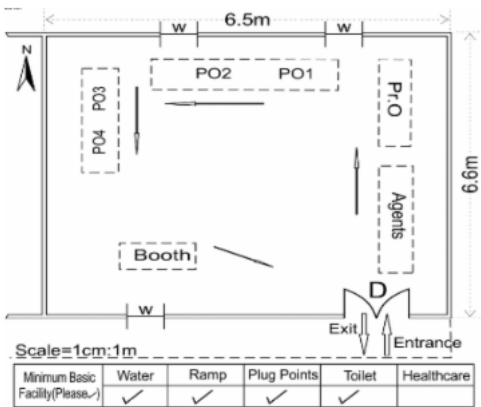

Google Map View

Polling Station Building Front View

Polling Station Front View

Cad View

Key MAP View

1 பெயர் : தனசேகரன் - தந்தையின் பெயர்: கலியபெருமாள் - வீட்டு எண் : 1 வயது : 69 பாலினம் : ஆண் Photo is available	LBC2141893	2 பெயர் : ஆனந்தி - கணவர் பெயர்: செயபால் - வீட்டு எண் : 1 வயது : 62 பாலினம் : பெண் Photo is available	WFJ1172386	3 பெயர் : மணிகண்டன் - தந்தையின் பெயர்: ஜெயபால் - வீட்டு எண் : 1 வயது : 37 பாலினம் : ஆண் Photo is available	WFJ0000059
4 பெயர் : விநாயகமூர்த்தி - தந்தையின் பெயர்: சண்முகம் - வீட்டு எண் : 1 வயது : 35 பாலினம் : ஆண் Photo is available	WFJ0638247	5 பெயர் : மதினா கணவர் பெயர்: அன்சர்பாஷா வீட்டு எண் : 1/1சி வயது : 22 பாலினம் : பெண் Photo is available	WFJ2088334	6 பெயர் : சத்யா - கணவர் பெயர்: நாகலிங்கம் - வீட்டு எண் : 1-2A வயது : 37 பாலினம் : பெண் Photo is available	WFJ0638155
7 பெயர் : புவனேஸ்வரி - கணவர் பெயர்: காளிதாஸ் - வீட்டு எண் : 1-3 வயது : 33 பாலினம் : பெண் Photo is available	ZFD0035279	8 பெயர் : அபிநயா கணவர் பெயர்: குமார் வீட்டு எண் : 1/4 வயது : 32 பாலினம் : பெண் Photo is available	WFJ1935055	9 பெயர் : திருமுருகன் - தந்தையின் பெயர்: ராதாகிருஷ்ணன் - வீட்டு எண் : 1-8B வயது : 28 பாலினம் : ஆண் Photo is available	WFJ0951715
10 பெயர் : அன்சர்பாஷா - தந்தையின் பெயர்: முக்தியார்பாஷா - வீட்டு எண் : 1-9C வயது : 28 பாலினம் : ஆண் Photo is available	WFJ0909143	11 பெயர் : தமிழரசன் தந்தையின் பெயர்: தனசேகர் வீட்டு எண் : 1/20 வயது : 25 பாலினம் : ஆண் Photo is available	WFJ1063247	12 பெயர் : கனிமொழி கணவர் பெயர்: சுகுமாரன் வீட்டு எண் : 1/57A வயது : 36 பாலினம் : பெண் Photo is available	WFJ1135961
13 பெயர் : வீரமணி - தந்தையின் பெயர்: கோவிந்தன் - வீட்டு எண் : 1-63 வயது : 40 பாலினம் : ஆண் Photo is available	WFJ0000091	14 பெயர் : குரு - தந்தையின் பெயர்: சங்கரன் - வீட்டு எண் : 1-94E வயது : 36 பாலினம் : ஆண் Photo is available	WFJ0436303	15 பெயர் : முத்தமிழ்செல்வன் தந்தையின் பெயர்: தவமணி வீட்டு எண் : 1/101A வயது : 27 பாலினம் : ஆண் Photo is available	WFJ1063114
16 பெயர் : சண்முகம் - தந்தையின் பெயர்: ராமசந்திரன் - வீட்டு எண் : 2 வயது : 77 பாலினம் : ஆண் Photo is available	WFJ1172295	17 பெயர் : நாவலிங்கம் - தந்தையின் பெயர்: கிருஷ்ணமூர்த்தி - வீட்டு எண் : 2 வயது : 42 பாலினம் : ஆண் Photo is available	LBC2126241	18 பெயர் : கிருஷ்ணவேணி கணவர் பெயர்: வினாயகமூர்த்தி வீட்டு எண் : 2 வயது : 28 பாலினம் : பெண் Photo is available	WFJ1955053
19 பெயர் : ஆறுமுகம் - தந்தையின் பெயர்: நடேசன் - வீட்டு எண் : 3 வயது : 66 பாலினம் : ஆண் Photo is available	WFJ1172303	20 பெயர் : சாவித்திரி - கணவர் பெயர்: ஆறுமுகம் - வீட்டு எண் : 3 வயது : 60 பாலினம் : பெண் Photo is available	WFJ1172311	21 பெயர் : ராதாகிருஷ்ணன் - தந்தையின் பெயர்: கனயபெருமாள் - வீட்டு எண் : 4 வயது : 55 பாலினம் : ஆண் Photo is available	WFJ1172329
22 பெயர் : மீனாட்சி - கணவர் பெயர்: ராதாகிருஷ்ணன் - வீட்டு எண் : 4 வயது : 49 பாலினம் : பெண் Photo is available	WFJ1172337	23 பெயர் : ரஞ்சிதா தந்தையின் பெயர்: ராதாகிருஷ்ணன் வீட்டு எண் : 4 வயது : 25 பாலினம் : பெண் Photo is available	WFJ1063171	24 பெயர் : திருவாசகன் தந்தையின் பெயர்: ராதாகிருஷ்ணன் வீட்டு எண் : 4 வயது : 23 பாலினம் : ஆண் Photo is available	WFJ1894161
25 பெயர் : பாலமுருகன் - தந்தையின் பெயர்: கிருஷ்ணமூர்த்தி - வீட்டு எண் : 5 வயது : 45 பாலினம் : ஆண் Photo is available	LBC2126233	26 பெயர் : சந்தனகுமாரி - தந்தையின் பெயர்: பாலமுருகன் - வீட்டு எண் : 5 வயது : 43 பாலினம் : பெண் Photo is available	LBC1591775	27 பெயர் : பராசக்தி தந்தையின் பெயர்: பாலமுருகன் வீட்டு எண் : 5 வயது : 21 பாலினம் : பெண் Photo is available	WFJ2174704
28 பெயர் : ஜெயபால் - தந்தையின் பெயர்: கலியபெருமாள் - வீட்டு எண் : 5-1B வயது : 55 பாலினம் : ஆண் Photo is available	WFJ0969725	29 பெயர் : ஜெயபுரீ கணவர் பெயர்: மணிகண்டன் வீட்டு எண் : 5/1பி வயது : 29 பாலினம் : பெண் Photo is available	WFJ1955574	30 பெயர் : கிருஷ்ணமூர்த்தி - கணவர் பெயர்: கோதண்டபாணி - வீட்டு எண் : 6 வயது : 72 பாலினம் : பெண் Photo is available	WFJ1172345