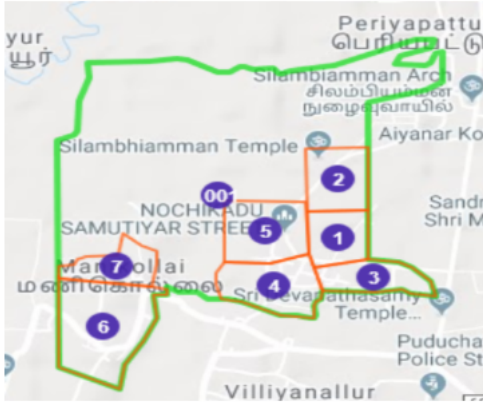

Nazri Naksha