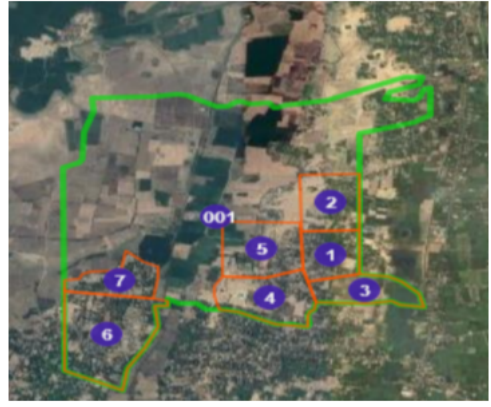

Google Map View