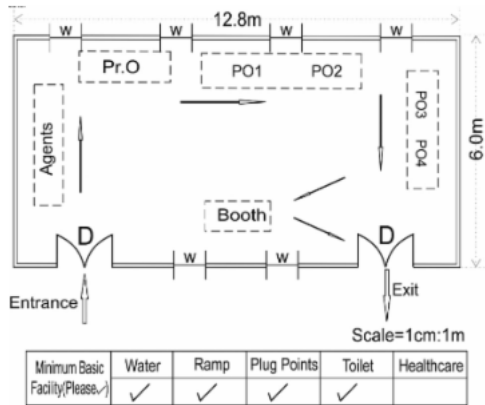

Google Map View

Polling Station Building Front View

Polling Station Front View

Cad View

Key MAP View

சட்டமன்றத் தொகுதியின் எண் மற்றும் பெயர் : 158-சிதம்பரம்

பிரிவு எண் மற்றும் பெயர் 1-சிலம்பிமங்கனம் (வ.கி), சின்னாண்டிக்குழி (ஊ), வள்ளுவர்தெரு