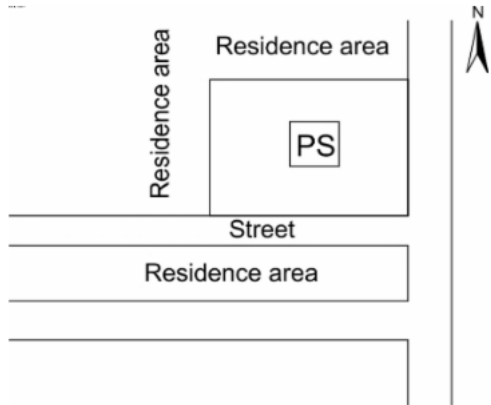

Google Map View

Polling Station Building Front View

Polling Station Front View

Cad View

Key MAP View

சட்டமன்றத் தொகுதியின் எண் மற்றும் பெயர் : 158-சிதம்பரம்

பிரிவு எண் மற்றும் பெயர் 1-சிலம்பிமங்கனம் (வ.கி), சின்னாண்டிக்குழி (ஊ), வள்ளுவர்தெரு